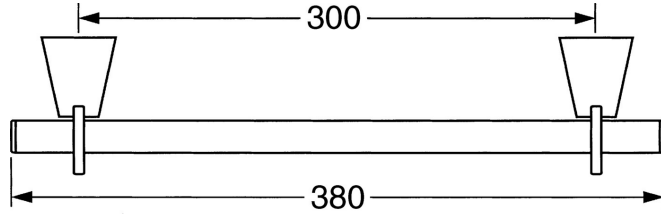

EAN: 4015474207301
static.hansa.com/51260970

- Vasca & doccia
- Accessori
- Montaggio a parete

Dati tecnici

Parti di ricambio

SP51280970

	Nome	Codice
1	Set di fissaggio Fuori produzione	59912081
2	Pin, M5x8 Fuori produzione	59912082
2.1	Spinotto Cromo Fuori produzione	59912083
2.3	Supporto a muro Cromo Fuori produzione	59912090