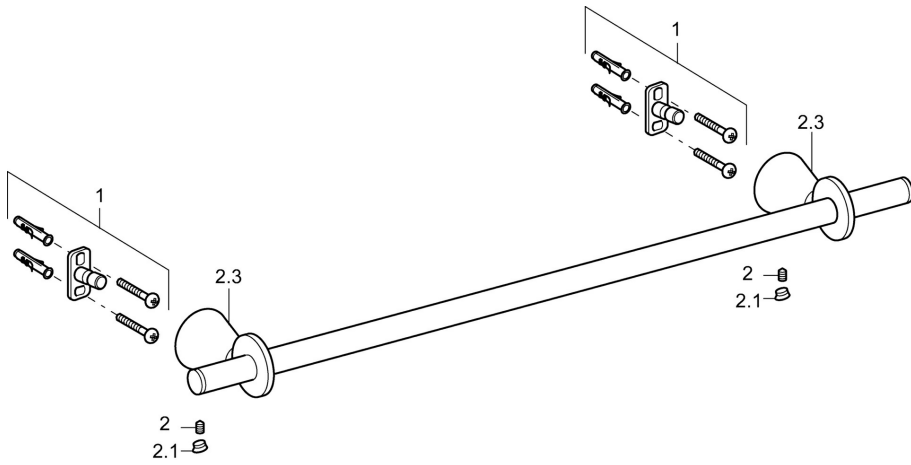

EAN: 4015474207301
static.hansa.com/51260970

- Vasca & doccia
- Accessori
- Montaggio a parete

Dati tecnici

Parti di ricambio

SP51280970

	Nome	Codice
1	Set di fissaggio Fuori produzione	59912081
2	Pin, M5x8 Fuori produzione	59912082
2.1	Spinotto Cromo Fuori produzione	59912083
2.3	Supporto a muro Cromo Fuori produzione	59912090