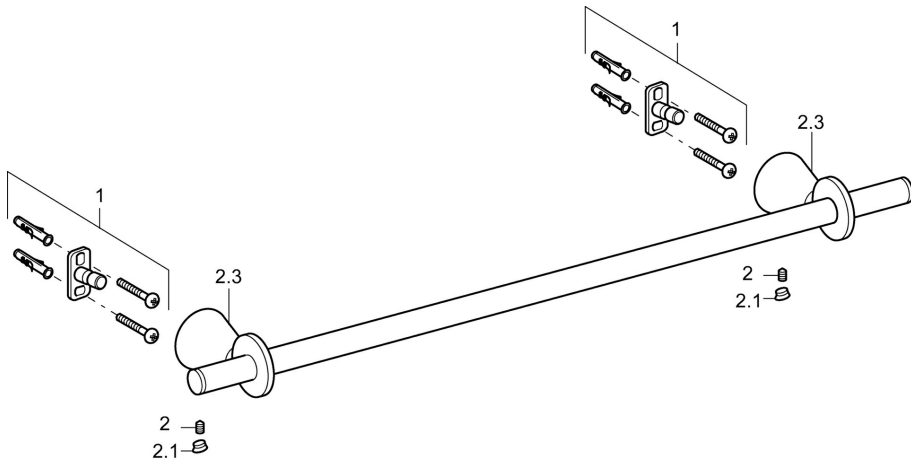

EAN: 4015474207301  
[static.hansa.com/51260970](http://static.hansa.com/51260970)

- Baignoire et douche
- Equipement auxiliaire
- Montage mural

### Pièces de rechange

#### SP51280970

Nom	Code
1 Ensemble de fixation Arrêté	59912081
2 Goupille, M5x8 Arrêté	59912082
2.1 Butée de réglage Arrêté	59912083
2.3 Support mural Arrêté	59912090