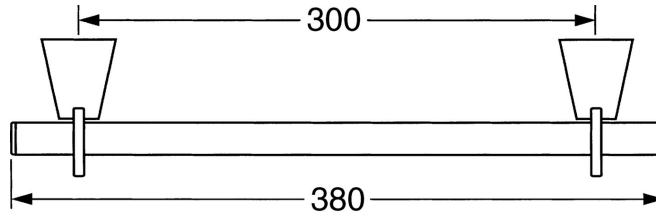

EAN: 4015474207301
static.hansa.com/51260970

- Wanne & Dusche
- Zubehör
- Wandmontage

Technische Daten

Ersatzteile

SP51280970

Name	Art.-Nr.
1 Befestigungssatz Ausgelaufen	59912081
2 Stift, M5x8 Ausgelaufen	59912082
2.1 Abdeckstopfen Ausgelaufen	59912083
2.3 Wandhalterung Ausgelaufen	59912090