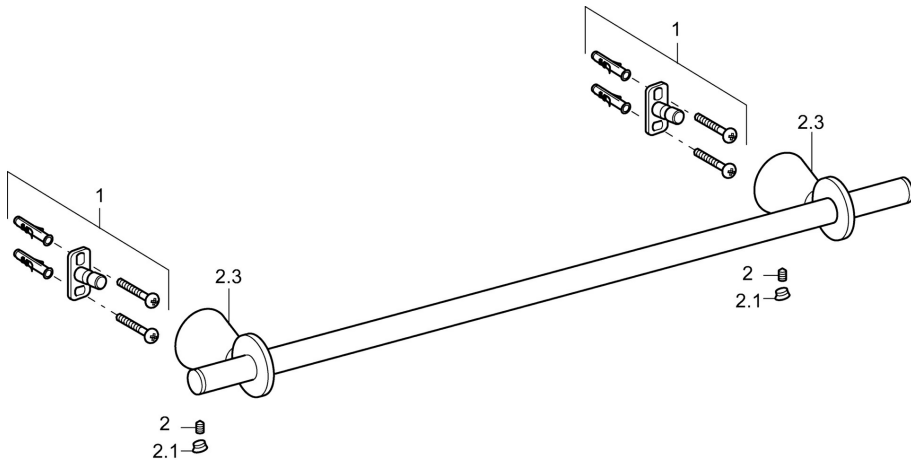

EAN: 4015474207301
static.hansa.com/51260970

- Wanne & Dusche
- Zubehör
- Wandmontage

Technische Daten

Ersatzteile

SP51280970

Name	Art.-Nr.
1 Befestigungssatz Ausgelaufen	59912081
2 Stift, M5x8 Ausgelaufen	59912082
2.1 Abdeckstopfen Ausgelaufen	59912083
2.3 Wandhalterung Ausgelaufen	59912090