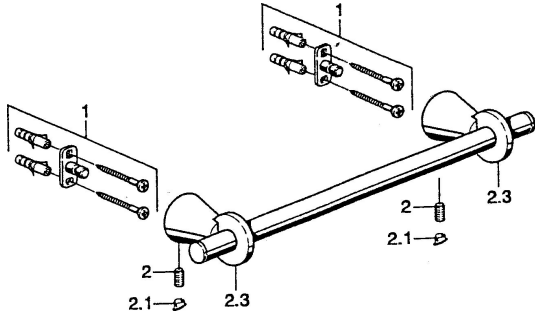

EAN: 4015474023383
static.hansa.com/5126090074

- Sprcha a vaňa
- Príslušenstvo

- Nástenná montáž

Technické údaje

Náhradné diely