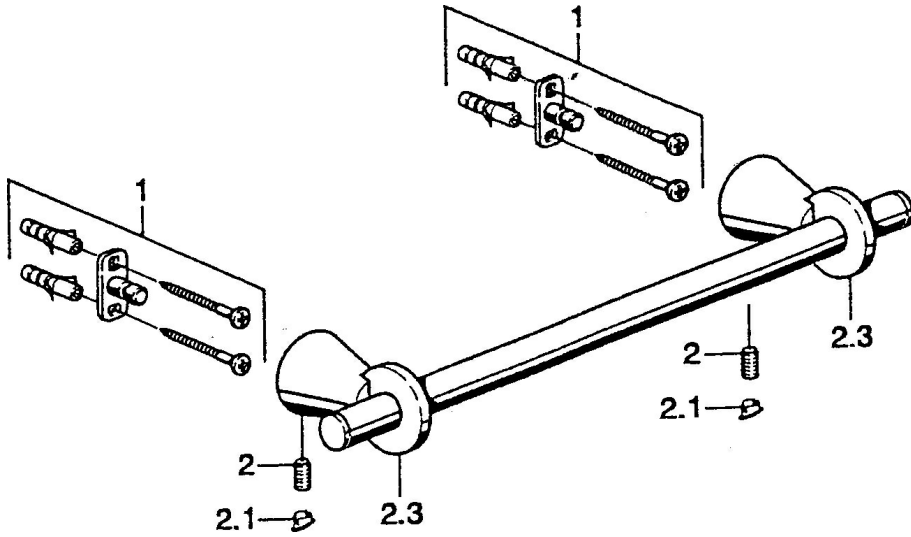

EAN: 4015474023383  
[static.hansa.com/5126090074](http://static.hansa.com/5126090074)

- Sprcha a vaňa
- Príslušenstvo

- Nástenná montáž

### SP51260900

Název	Kód
1 Upevňovací set Ukončené	59912081
2 Pin, M5x8 Ukončené	59912082
2.1 Vymedzovacia vložka Ukončené	59912083
2.3 Držiak Ukončené	59912090