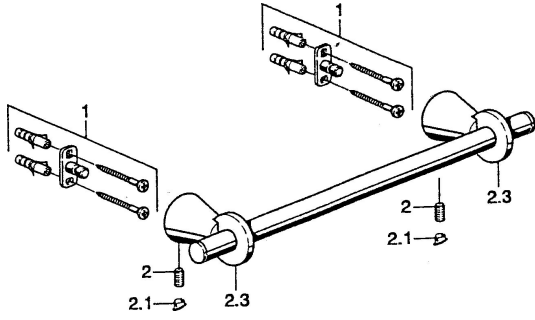

EAN: 4015474023383
static.hansa.com/5126090074

- Vasca & doccia
- Accessori
- Montaggio a parete

Dati tecnici

Parti di ricambio

SP51260900

	Nome	Codice
1	Set di fissaggio Fuori produzione	59912081
2	Pin, M5x8 Fuori produzione	59912082
2.1	Spinotto Cromo Fuori produzione	59912083
2.3	Supporto a muro Cromo Fuori produzione	59912090