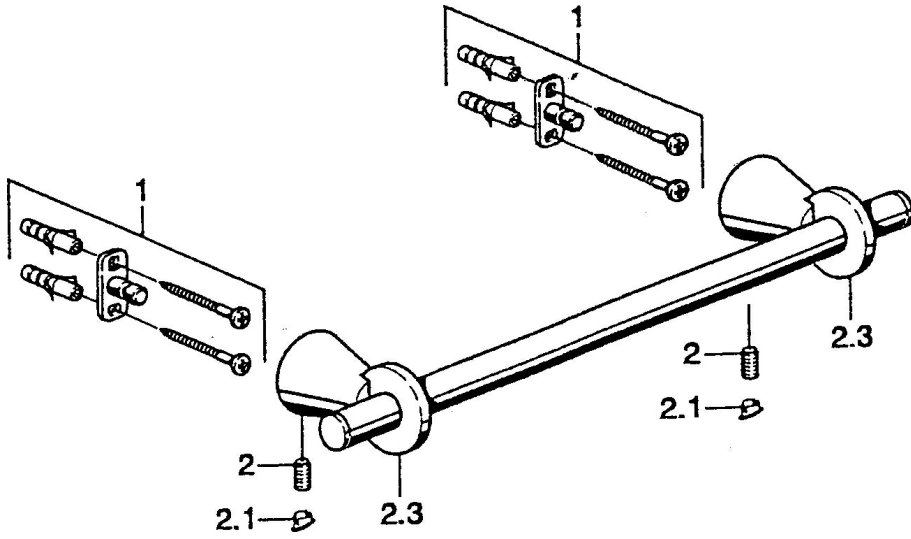

EAN: 4015474023383
static.hansa.com/5126090074

- Vasca & doccia
- Accessori
- Montaggio a parete

Dati tecnici

Parti di ricambio

SP51260900

	Nome	Codice
1	Set di fissaggio Fuori produzione	59912081
2	Pin, M5x8 Fuori produzione	59912082
2.1	Spinotto Cromo Fuori produzione	59912083
2.3	Supporto a muro Cromo Fuori produzione	59912090