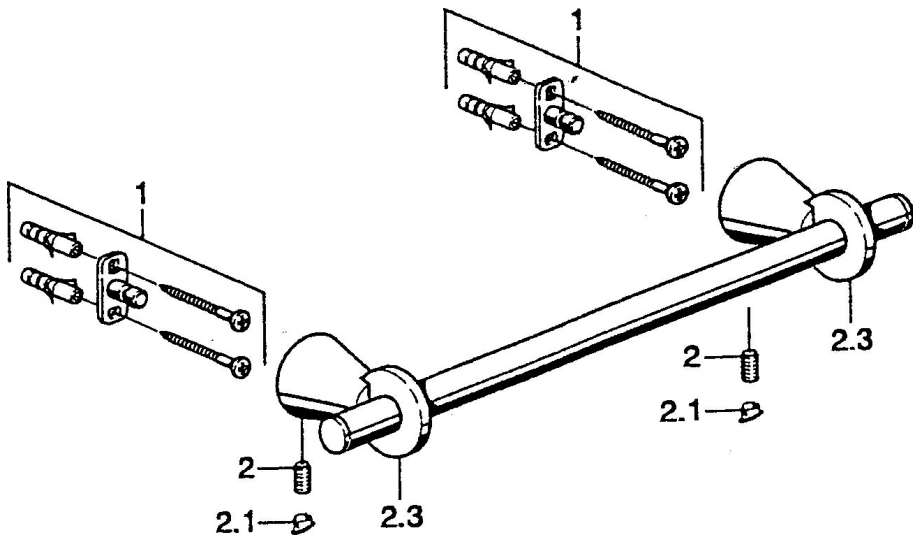

EAN: 4015474023383
static.hansa.com/5126090074

- Wanne & Dusche
- Zubehör
- Wandmontage

Technische Daten

Ersatzteile

SP51260900

	Name	Art.-Nr.
1	Befestigungssatz Ausgelaufen	59912081
2	Stift, M5x8 Ausgelaufen	59912082
2.1	Abdeckstopfen Ausgelaufen	59912083
2.3	Wandhalterung Ausgelaufen	59912090