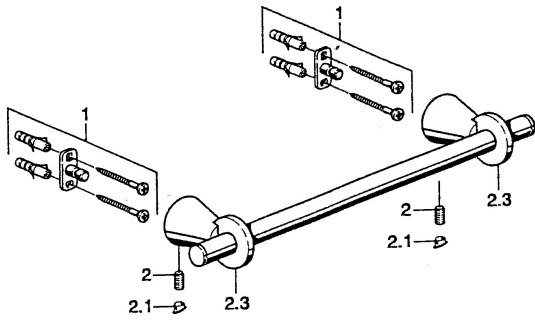

EAN: 4015474023383
static.hansa.com/5126090074

- Wanne & Dusche
- Zubehör
- Wandmontage

Technische Daten

Ersatzteile

SP51260900

	Name	Art.-Nr.
1	Befestigungssatz Ausgelaufen	59912081
2	Stift, M5x8 Ausgelaufen	59912082
2.1	Abdeckstopfen Ausgelaufen	59912083
2.3	Wandhalterung Ausgelaufen	59912090