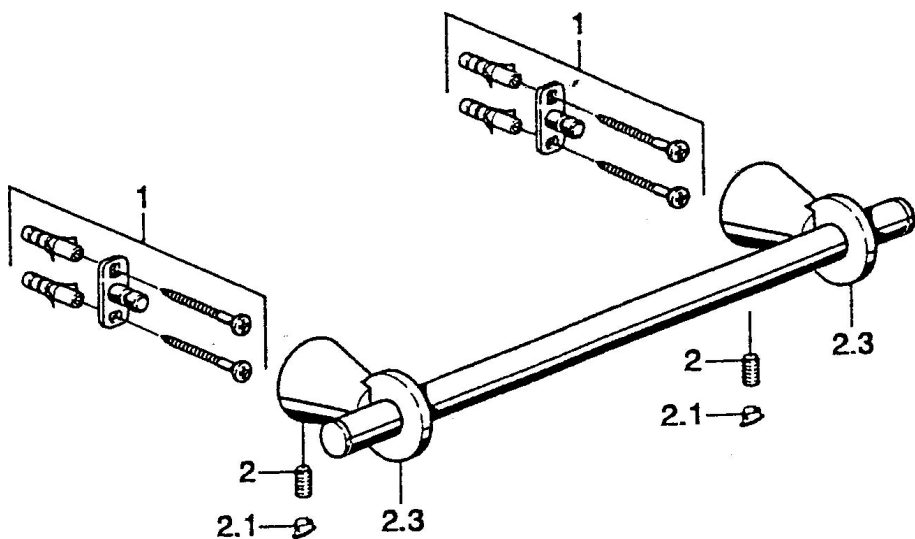

EAN: 4015474023383  
[static.hansa.com/5126090074](http://static.hansa.com/5126090074)

- Sprcha & vana
- Příslušenství

- Montáž na zeď

### SP51260900

Název	Kód
1 Upevňovací set Ukončeno	59912081
2 Kolík, M5x8 Ukončeno	59912082
2.1 Vymezovací vložka Ukončeno	59912083
2.3 Držák Ukončeno	59912090