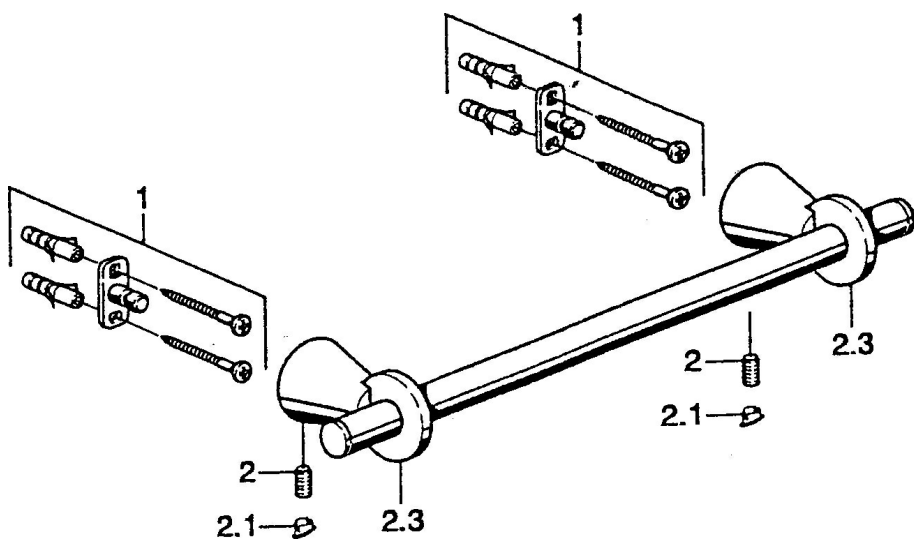

EAN: 4015474023406
static.hansa.com/51260900

- Sprcha a vaňa
- Príslušenstvo
- Nástenná montáž
- Chróm

Technické údaje

Náhradné diely

SP51260900

Název	Kód
1 Upevňovací set Ukončené	59912081
2 Pin, M5x8 Ukončené	59912082
2.1 Vymedzovacia vložka Ukončené	59912083
2.3 Držiak Ukončené	59912090