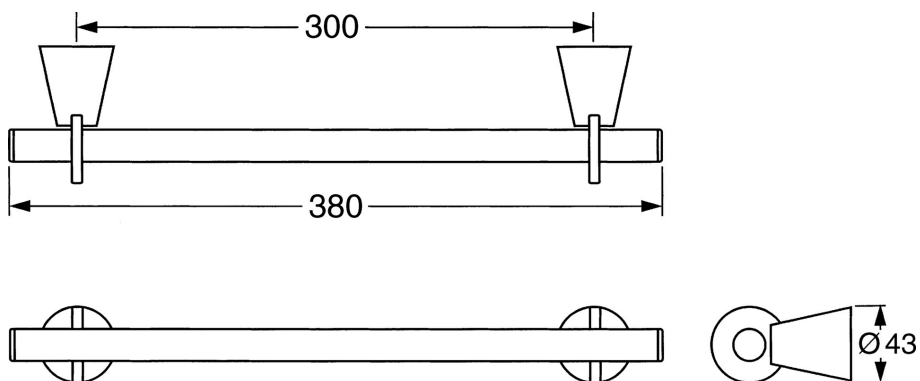

EAN: 4015474023406
static.hansa.com/51260900

- Sprcha a vaňa
- Príslušenstvo
- Nástenná montáž
- Chróm

Technické údaje

Náhradné diely

SP51260900

Název	Kód
1 Upevňovací set Ukončené	59912081
2 Pin, M5x8 Ukončené	59912082
2.1 Vymedzovacia vložka Ukončené	59912083
2.3 Držiak Ukončené	59912090