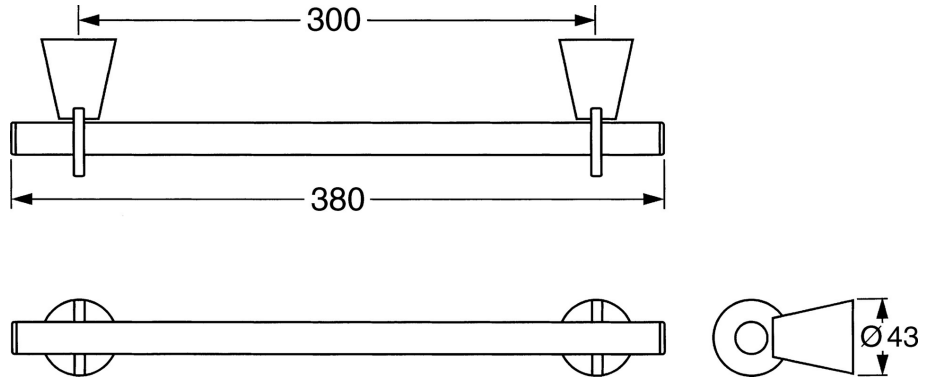

EAN: 4015474023406
static.hansa.com/51260900

- Bad en douche
- Hulpuitrustingen
- Wandmontage
- Chroom

Technische gegevens

Reserveonderdelen

SP51260900

Naam	Code
1 Bevestigingsset Stopgezet	59912081
2 Pin, M5x8 Stopgezet	59912082
2.1 Binnendeel temperatuurhendel Chroom Stopgezet	59912083
2.3 Muurhaak Chroom Stopgezet	59912090