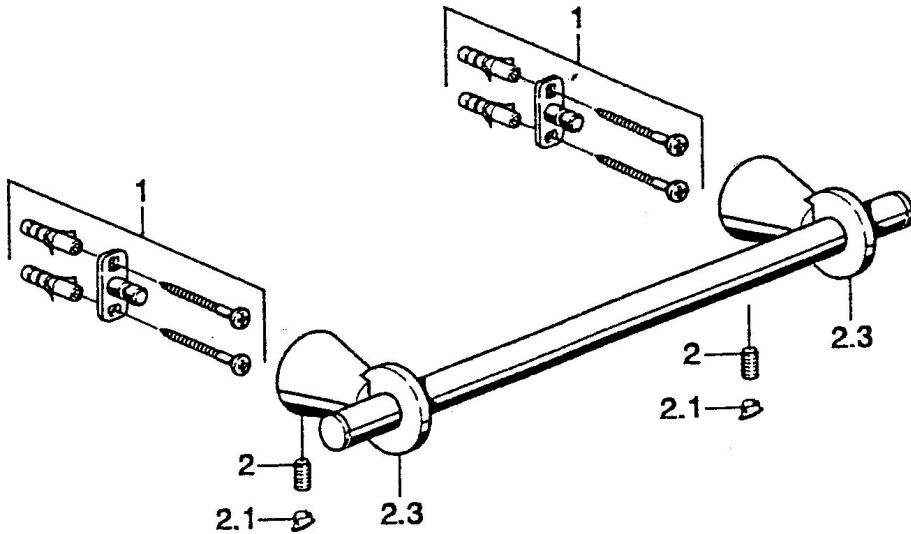

EAN: 4015474023406
static.hansa.com/51260900

- Bad en douche
- Hulpuitrustingen
- Wandmontage
- Chroom

Technische gegevens

Reserveonderdelen

SP51260900

Naam	Code
1 Bevestigingsset Stopgezet	59912081
2 Pin, M5x8 Stopgezet	59912082
2.1 Binnendeel temperatuurhendel Chroom Stopgezet	59912083
2.3 Muurhaak Chroom Stopgezet	59912090