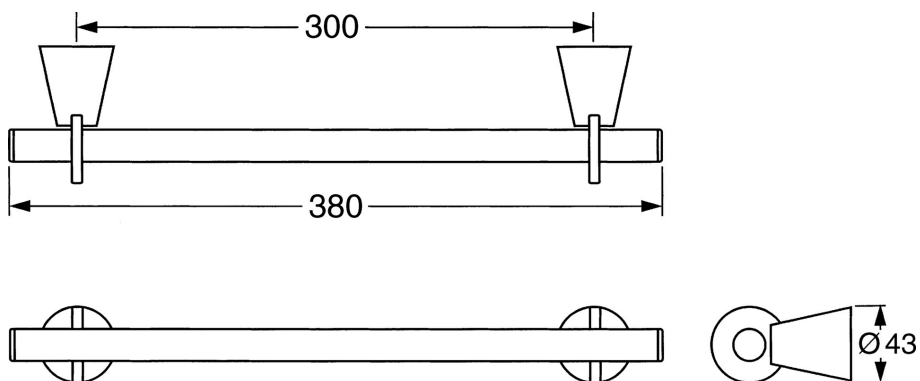

EAN: 4015474023406
static.hansa.com/51260900

- Baignoire et douche
- Montage mural
- Equipement auxiliaire
- Chrome

Caractéristiques techniques

Pièces de rechange

SP51260900

	Nom	Code
1	Ensemble de fixation Arrêté	59912081
2	Goupille, M5x8 Arrêté	59912082
2.1	Butée de réglage Arrêté	59912083
2.3	Support mural Arrêté	59912090