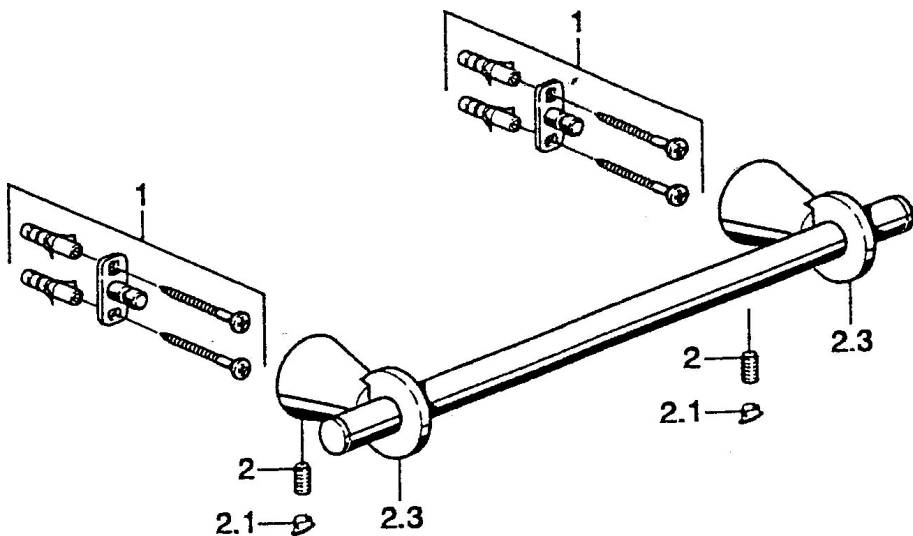

EAN: 4015474023406
static.hansa.com/51260900

- Baignoire et douche
- Montage mural
- Equipement auxiliaire
- Chrome

Caractéristiques techniques

Pièces de rechange

SP51260900

	Nom	Code
1	Ensemble de fixation Arrêté	59912081
2	Goupille, M5x8 Arrêté	59912082
2.1	Butée de réglage Arrêté	59912083
2.3	Support mural Arrêté	59912090