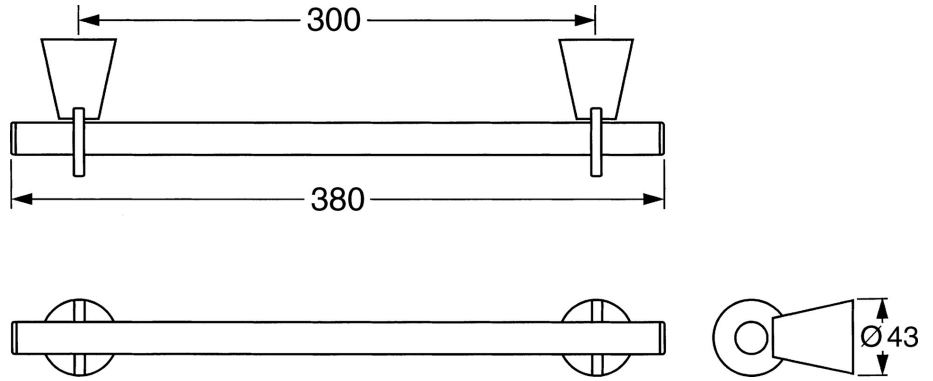

EAN: 4015474023406
static.hansa.com/51260900

- Wanne & Dusche
- Zubehör
- Wandmontage
- Chrom

Technische Daten

Ersatzteile

SP51260900

	Name	Art.-Nr.
1	Befestigungssatz Ausgelaufen	59912081
2	Stift, M5x8 Ausgelaufen	59912082
2.1	Abdeckstopfen Ausgelaufen	59912083
2.3	Wandhalterung Ausgelaufen	59912090