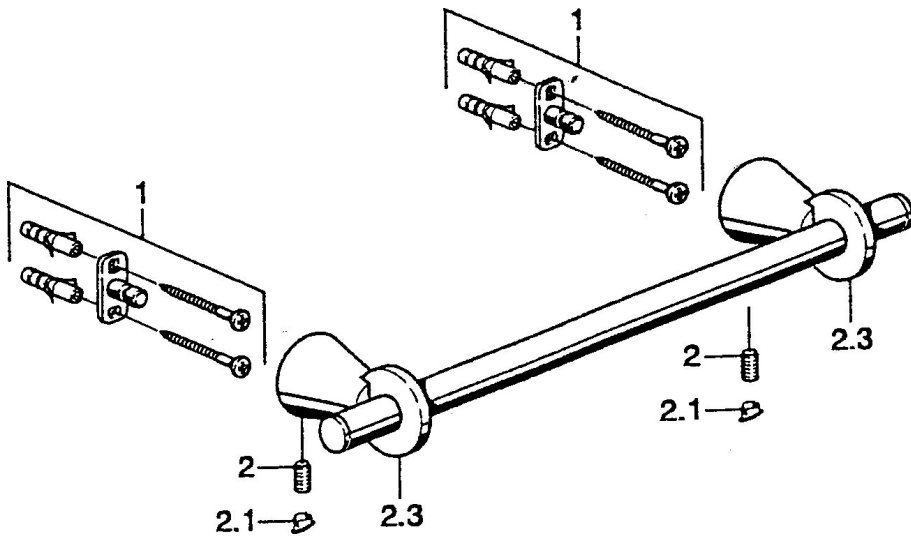

EAN: 4015474023406
static.hansa.com/51260900

- Wanne & Dusche
- Zubehör
- Wandmontage
- Chrom

Technische Daten

Ersatzteile

SP51260900

	Name	Art.-Nr.
1	Befestigungssatz Ausgelaufen	59912081
2	Stift, M5x8 Ausgelaufen	59912082
2.1	Abdeckstopfen Ausgelaufen	59912083
2.3	Wandhalterung Ausgelaufen	59912090