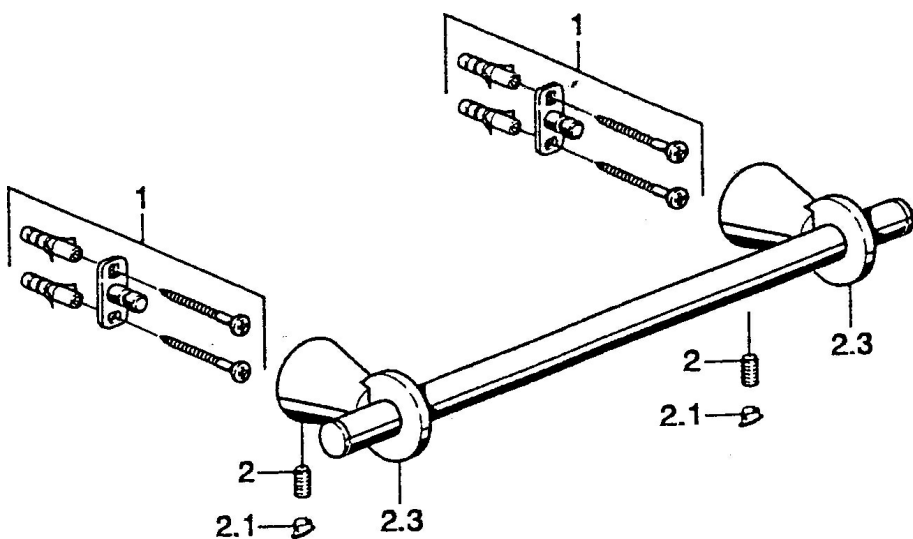

EAN: 4015474023406  
[static.hansa.com/51260900](http://static.hansa.com/51260900)

- Sprcha & vana
- Příslušenství
- Montáž na zeď
- Chrom

#### SP51260900

Název	Kód
1 Upevňovací set Ukončeno	59912081
2 Kolík, M5x8 Ukončeno	59912082
2.1 Vymezovací vložka Ukončeno	59912083
2.3 Držák Ukončeno	59912090