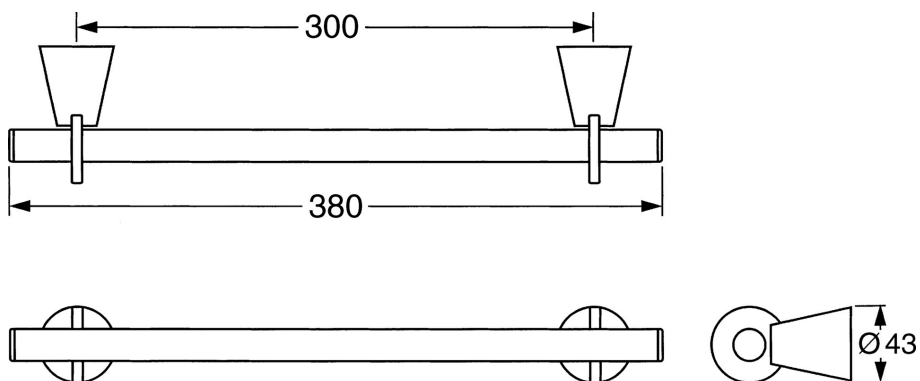

EAN: 4015474023406  
[static.hansa.com/51260900](http://static.hansa.com/51260900)

- Sprcha & vana
- Příslušenství
- Montáž na zeď
- Chrom

### Technické údaje

#### SP51260900

Název	Kód
1 Upevňovací set Ukončeno	59912081
2 Kolík, M5x8 Ukončeno	59912082
2.1 Vymezovací vložka Ukončeno	59912083
2.3 Držák Ukončeno	59912090