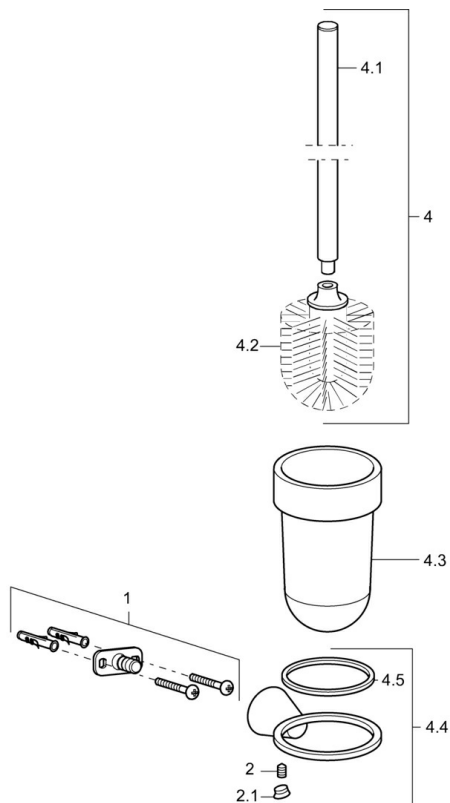

EAN: 4015474207493
static.hansa.com/51250970

- Kúpeľňa
- Príslušenstvo
- Nástenná montáž

Technické údaje

Náhradné diely

SP51250970

	Názov	Kód
1	Upevňovací set Ukončené	59912081
2	Pin, M5x8 Ukončené	59912082
2.1	Vymedzovacia vložka Ukončené	59912083
4	Toilet brush Ukončené	59913512
4.2	Ukončené	59913510
4.3	Ukončené	59912838
4.4	Držiak sprchy Ukončené	59913513