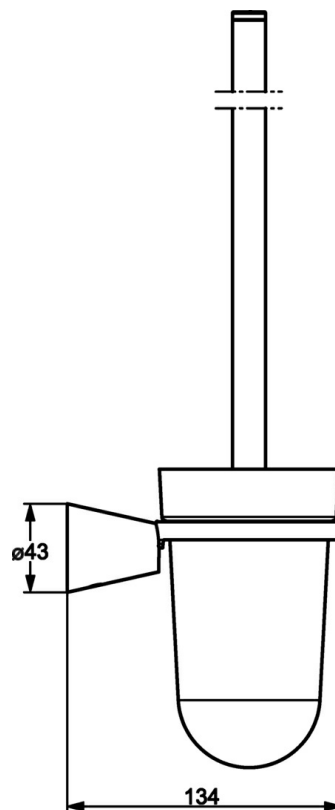

EAN: 4015474207493
static.hansa.com/51250970

- Kúpeľňa
- Príslušenstvo
- Nástenná montáž

Technické údaje

Náhradné diely

SP51250970

	Názov	Kód
1	Upevňovací set Ukončené	59912081
2	Pin, M5x8 Ukončené	59912082
2.1	Vymedzovacia vložka Ukončené	59912083
4	Toilet brush Ukončené	59913512
4.2	Ukončené	59913510
4.3	Ukončené	59912838
4.4	Držiak sprchy Ukončené	59913513