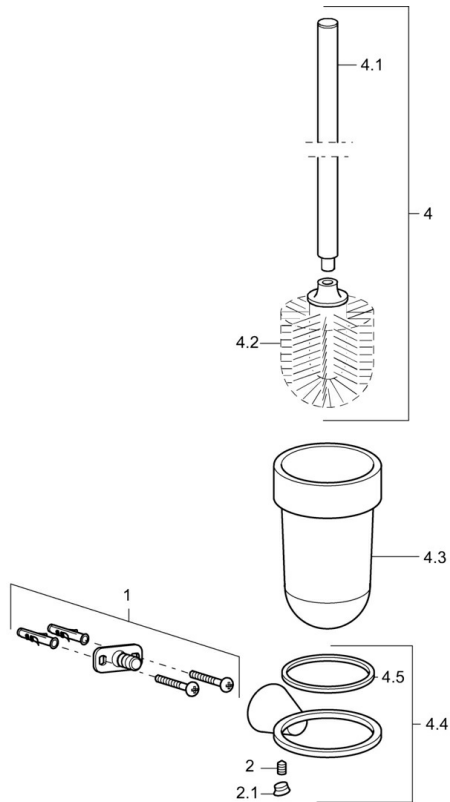

EAN: 4015474207493  
[static.hansa.com/51250970](https://static.hansa.com/51250970)

- Badkamer
- Hulpuitrustingen
- Wandmontage

### Technische gegevens

## Reserveonderdelen

### SP51250970

	Naam	Code
1	Bevestigingsset Stopgezet	59912081
2	Pin, M5x8 Stopgezet	59912082
2.1	Binnendeel temperatuurhendel Chroom Stopgezet	59912083
4	Toilet brush Stopgezet	59913512
4.2	Toiletborstel Stopgezet	59913510
4.3	Glas Stopgezet	59912838
4.4	Douchehouder Chroom Stopgezet	59913513