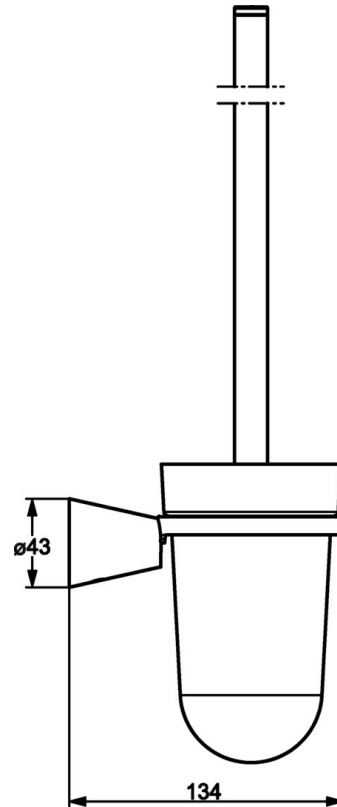

EAN: 4015474207493  
[static.hansa.com/51250970](https://static.hansa.com/51250970)

- Badkamer
- Hulpuitrustingen
- Wandmontage

### Technische gegevens

### SP51250970

	Naam	Code
1	Bevestigingsset Stopgezet	59912081
2	Pin, M5x8 Stopgezet	59912082
2.1	Binnendeel temperatuurhendel Chroom Stopgezet	59912083
4	Toilet brush Stopgezet	59913512
4.2	Toiletborstel Stopgezet	59913510
4.3	Glas Stopgezet	59912838
4.4	Douchehouder Chroom Stopgezet	59913513