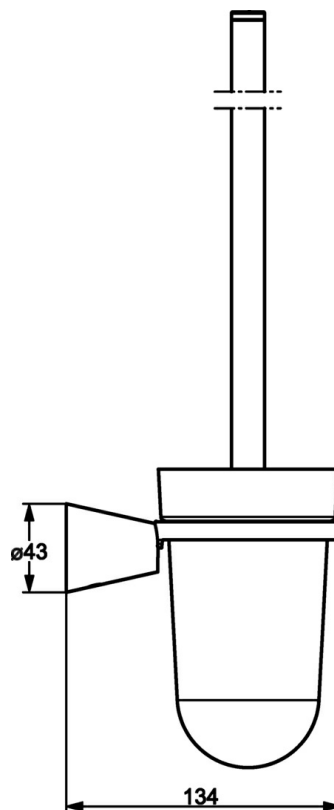

EAN: 4015474207493  
[static.hansa.com/51250970](https://static.hansa.com/51250970)

- Bagno
- Accessori
- Montaggio a parete

## Parti di ricambio

### SP51250970

	Nome	Codice
1	Set di fissaggio Fuori produzione	59912081
2	Pin, M5x8 Fuori produzione	59912082
2.1	Spinotto Cromo Fuori produzione	59912083
4	Toilet brush Fuori produzione	59913512
4.2	WC Portascopino Fuori produzione	59913510
4.3	Bicchiera Fuori produzione	59912838
4.4	Supporto Doccetta Cromo Fuori produzione	59913513