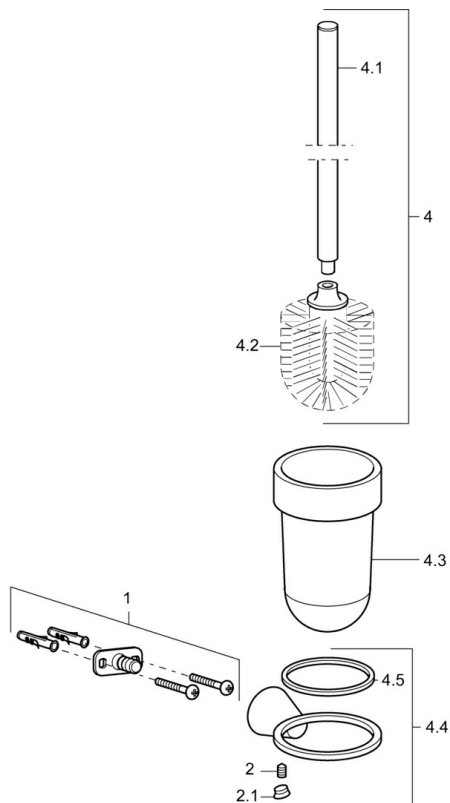

EAN: 4015474207493  
[static.hansa.com/51250970](https://static.hansa.com/51250970)

- Bagno
- Accessori
- Montaggio a parete

## Parti di ricambio

### SP51250970

	Nome	Codice
1	Set di fissaggio Fuori produzione	59912081
2	Pin, M5x8 Fuori produzione	59912082
2.1	Spinotto Cromo Fuori produzione	59912083
4	Toilet brush Fuori produzione	59913512
4.2	WC Portascopino Fuori produzione	59913510
4.3	Bicchiera Fuori produzione	59912838
4.4	Supporto Doccetta Cromo Fuori produzione	59913513