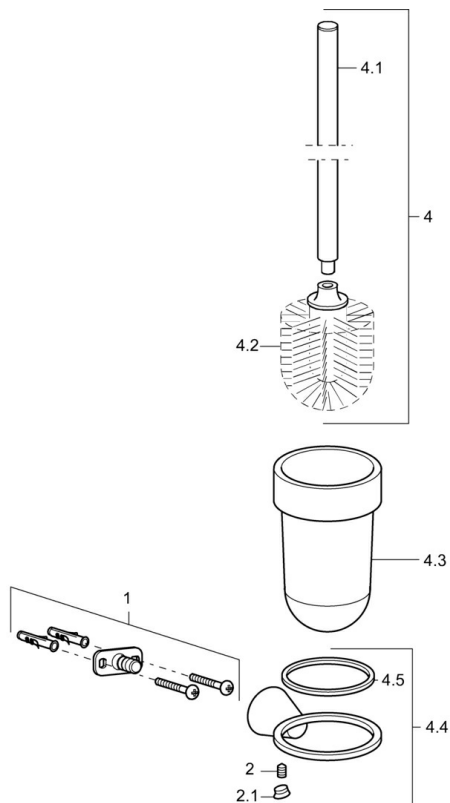

EAN: 4015474207493
static.hansa.com/51250970

- Badezimmer
- Zubehör
- Wandmontage

Technische Daten

Ersatzteile

SP51250970

| | Name | Art.-Nr. |
|-----|--------------------------------------|-----------------|
| 1 | Befestigungssatz Ausgelaufen | 59912081 |
| 2 | Stift, M5x8 Ausgelaufen | 59912082 |
| 2.1 | Abdeckstopfen Ausgelaufen | 59912083 |
| 4 | WC-Bürste Ausgelaufen | 59913512 |
| 4.2 | Toilettenbürstengarnitur Ausgelaufen | 59913510 |
| 4.3 | Glas Ausgelaufen | 59912838 |
| 4.4 | Wandhalter Ausgelaufen | 59913513 |