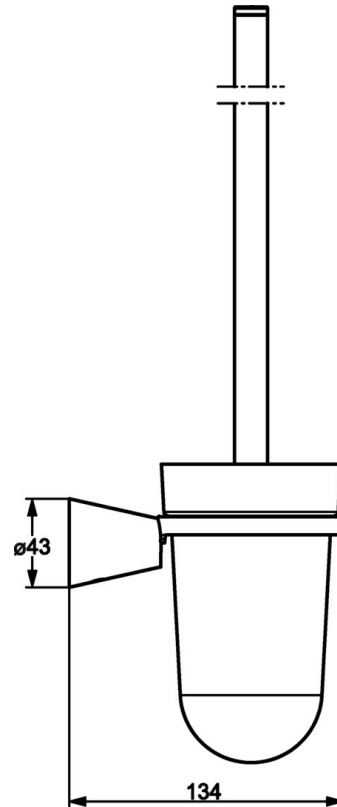

EAN: 4015474207493
static.hansa.com/51250970

- Badezimmer
- Zubehör
- Wandmontage

Technische Daten

Ersatzteile

SP51250970

| | Name | Art.-Nr. |
|-----|--------------------------------------|-----------------|
| 1 | Befestigungssatz Ausgelaufen | 59912081 |
| 2 | Stift, M5x8 Ausgelaufen | 59912082 |
| 2.1 | Abdeckstopfen Ausgelaufen | 59912083 |
| 4 | WC-Bürste Ausgelaufen | 59913512 |
| 4.2 | Toilettenbürstengarnitur Ausgelaufen | 59913510 |
| 4.3 | Glas Ausgelaufen | 59912838 |
| 4.4 | Wandhalter Ausgelaufen | 59913513 |