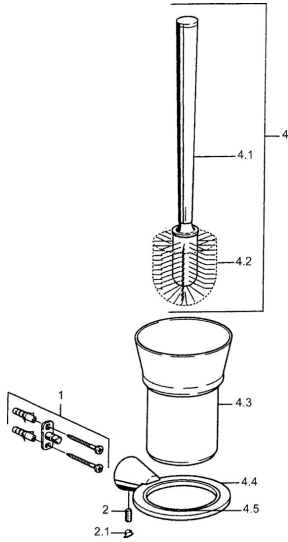

EAN: 4015474023376
static.hansa.com/5125090074

- Kúpeľňa
- Príslušenstvo

- Nástenná montáž

Technické údaje

Náhradné diely

SP51250900

	Názov	Kód
1	Upevňovací set Ukončené	59912081
2	Pin, M5x8 Ukončené	59912082
2.1	Vymedzovacia vložka Ukončené	59912083
4	Toilet brush Ukončené	59912076
4.2	, M 12	59911637
4.4	Ukončené	59912088
4.5	Krúžok, d 85 mm Ukončené	59912567