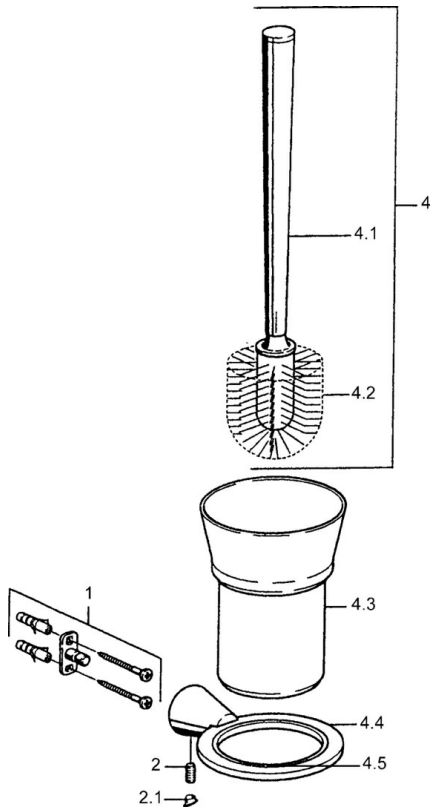

EAN: 4015474023376
static.hansa.com/5125090074

- Kúpeľňa
- Príslušenstvo

- Nástenná montáž

Technické údaje

Náhradné diely

SP51250900

	Názov	Kód
1	Upevňovací set Ukončené	59912081
2	Pin, M5x8 Ukončené	59912082
2.1	Vymedzovacia vložka Ukončené	59912083
4	Toilet brush Ukončené	59912076
4.2	, M 12	59911637
4.4	Ukončené	59912088
4.5	Krúžok, d 85 mm Ukončené	59912567