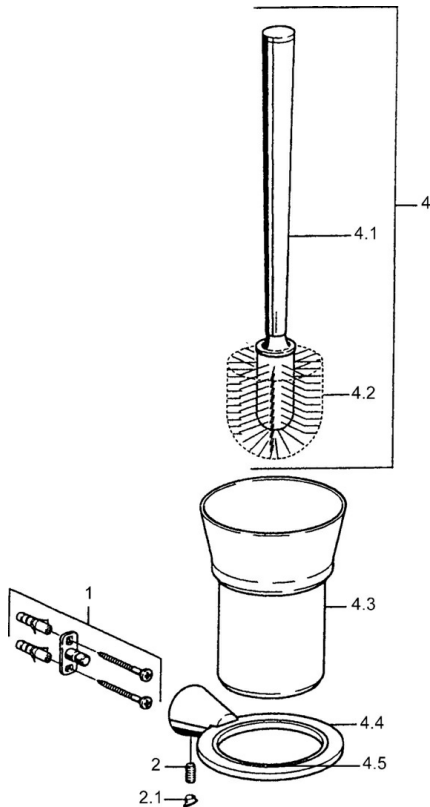

EAN: 4015474023376
static.hansa.com/5125090074

- Badkamer
- Hulpuitrustingen
- Wandmontage

Technische gegevens

Reserveonderdelen

SP51250900

	Naam	Code
1	Bevestigingsset Stopgezet	59912081
2	Pin, M5x8 Stopgezet	59912082
2.1	Binnendeel temperatuurhendel Chroom Stopgezet	59912083
4	Toilet brush Chroom Stopgezet	59912076
4.2	Borstel, M 12	59911637
4.4	Toiletborstel Chroom Stopgezet	59912088
4.5	Ring, d 85 mm Stopgezet	59912567