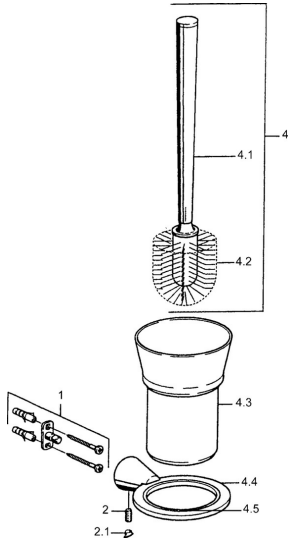

EAN: 4015474023376
static.hansa.com/5125090074

- Badkamer
- Hulpuitrustingen
- Wandmontage

Technische gegevens

Reserveonderdelen

SP51250900

	Naam	Code
1	Bevestigingsset Stopgezet	59912081
2	Pin, M5x8 Stopgezet	59912082
2.1	Binnendeel temperatuurhendel Chroom Stopgezet	59912083
4	Toilet brush Chroom Stopgezet	59912076
4.2	Borstel, M 12	59911637
4.4	Toiletborstel Chroom Stopgezet	59912088
4.5	Ring, d 85 mm Stopgezet	59912567