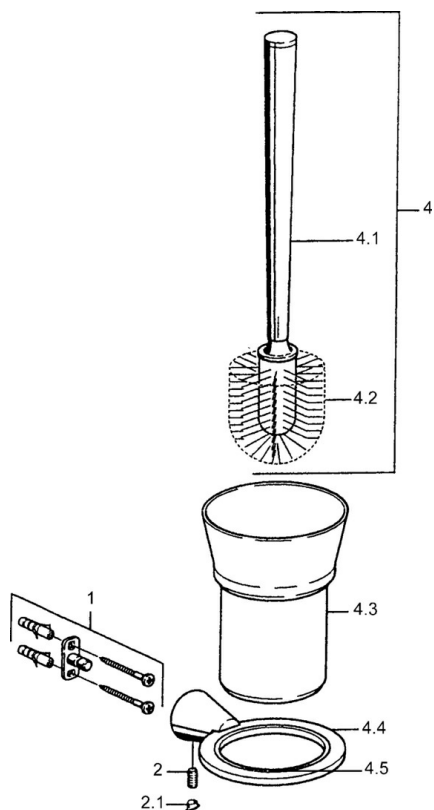

EAN: 4015474023376  
[static.hansa.com/5125090074](http://static.hansa.com/5125090074)

- Bagno
- Accessori

- Montaggio a parete

## Parti di ricambio

### SP51250900

	Nome	Codice
1	Set di fissaggio Fuori produzione	59912081
2	Pin, M5x8 Fuori produzione	59912082
2.1	Spinotto Cromo Fuori produzione	59912083
4	Toilet brush Cromo Fuori produzione	59912076
4.2	Spazzolino, M 12	59911637
4.4	WC Portascopino Cromo Fuori produzione	59912088
4.5	Anello, d 85 mm Fuori produzione	59912567