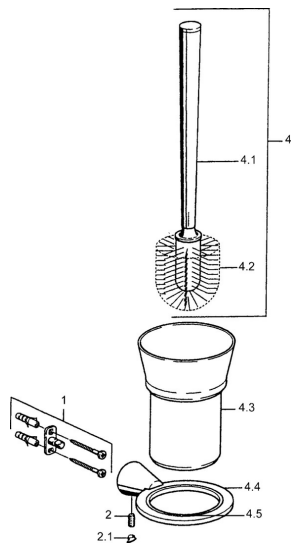

EAN: 4015474023376  
[static.hansa.com/5125090074](http://static.hansa.com/5125090074)

- Bagno
- Accessori

- Montaggio a parete

## Parti di ricambio

### SP51250900

	Nome	Codice
1	Set di fissaggio Fuori produzione	59912081
2	Pin, M5x8 Fuori produzione	59912082
2.1	Spinotto Cromo Fuori produzione	59912083
4	Toilet brush Cromo Fuori produzione	59912076
4.2	Spazzolino, M 12	59911637
4.4	WC Portascopino Cromo Fuori produzione	59912088
4.5	Anello, d 85 mm Fuori produzione	59912567