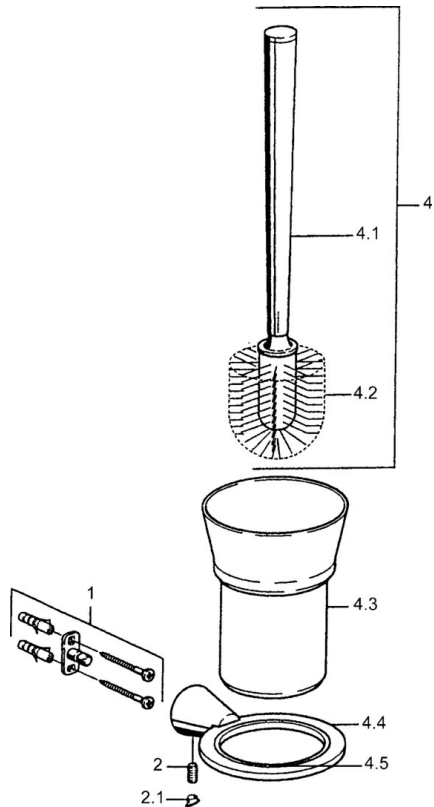

EAN: 4015474023376
static.hansa.com/5125090074

- Badezimmer
- Zubehör

- Wandmontage

Technische Daten

Ersatzteile

SP51250900

	Name	Art.-Nr.
1	Befestigungssatz Ausgelaufen	59912081
2	Stift, M5x8 Ausgelaufen	59912082
2.1	Abdeckstopfen Ausgelaufen	59912083
4	Toilet brush Ausgelaufen	59912076
4.2	Bürste, M 12	59911637
4.4	Toilettenbürstengarnitur Ausgelaufen	59912088
4.5	Ring, d 85 mm Ausgelaufen	59912567