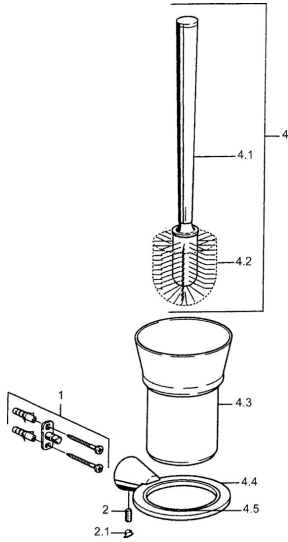

EAN: 4015474023376
static.hansa.com/5125090074

- Badezimmer
- Zubehör

- Wandmontage

Technische Daten

Ersatzteile

SP51250900

	Name	Art.-Nr.
1	Befestigungssatz Ausgelaufen	59912081
2	Stift, M5x8 Ausgelaufen	59912082
2.1	Abdeckstopfen Ausgelaufen	59912083
4	Toilet brush Ausgelaufen	59912076
4.2	Bürste, M 12	59911637
4.4	Toilettenbürstengarnitur Ausgelaufen	59912088
4.5	Ring, d 85 mm Ausgelaufen	59912567