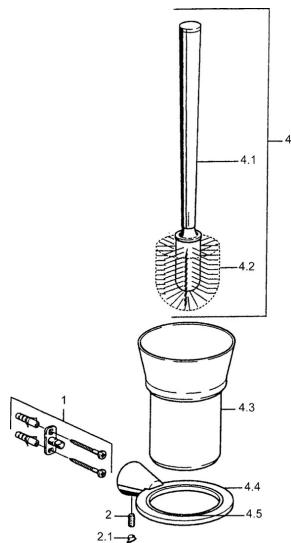

EAN: 4015474023376
static.hansa.com/5125090074

- Koupelna
- Příslušenství

- Montáž na zeď

Technické údaje

Náhradní díly

SP51250900

	Název	Kód
1	Upevňovací set Ukončeno	59912081
2	Kolík, M5x8 Ukončeno	59912082
2.1	Vymezovací vložka Ukončeno	59912083
4	Toilet brush Ukončeno	59912076
4.2	Štětka, M 12	59911637
4.4	WC brush and holder Ukončeno	59912088
4.5	Kroužek, d 85 mm Ukončeno	59912567