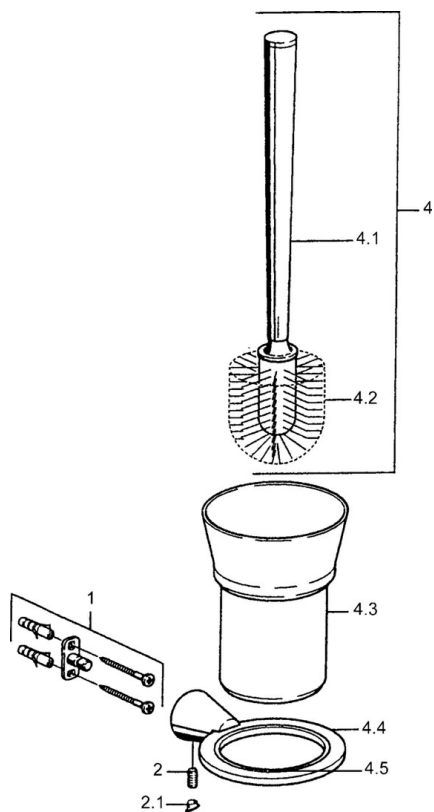

EAN: 4015474023376
static.hansa.com/5125090074

- Koupelna
- Příslušenství

- Montáž na zeď

Technické údaje

Náhradní díly

SP51250900

	Název	Kód
1	Upevňovací set Ukončeno	59912081
2	Kolík, M5x8 Ukončeno	59912082
2.1	Vymezovací vložka Ukončeno	59912083
4	Toilet brush Ukončeno	59912076
4.2	Štětka, M 12	59911637
4.4	WC brush and holder Ukončeno	59912088
4.5	Kroužek, d 85 mm Ukončeno	59912567