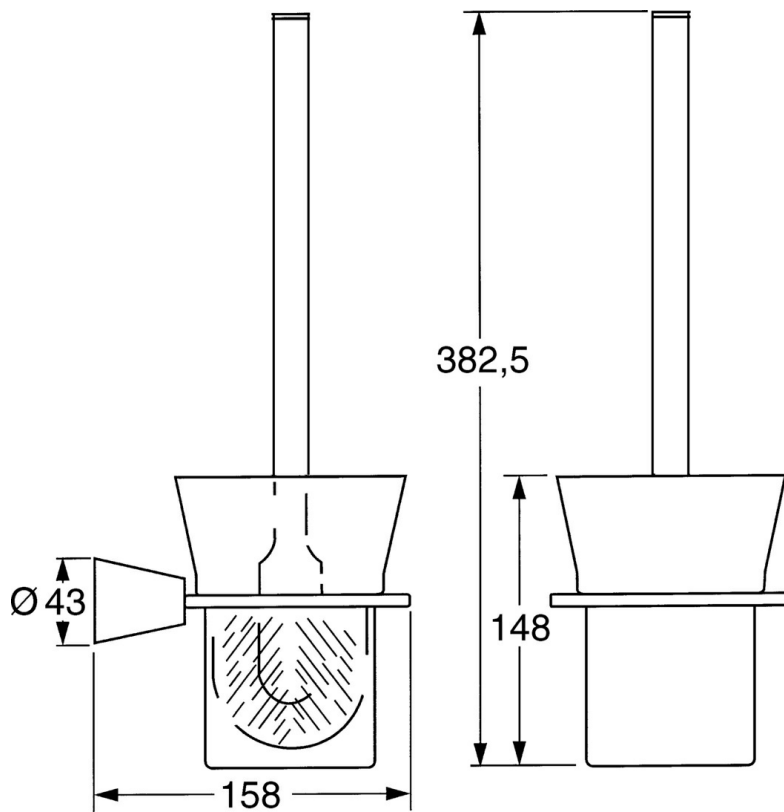

EAN: 4015474023352  
[static.hansa.com/51250900](http://static.hansa.com/51250900)

- Kúpeľňa
- Príslušenstvo
- Nástenná montáž
- Chróm

### Technické údaje

### SP51250900

	Názov	Kód
1	Upevňovací set Ukončené	59912081
2	Pin, M5x8 Ukončené	59912082
2.1	Vymedzovacia vložka Ukončené	59912083
4	Toilet brush Ukončené	59912076
4.2	, M 12	59911637
4.4	Ukončené	59912088
4.5	Krúžok, d 85 mm Ukončené	59912567