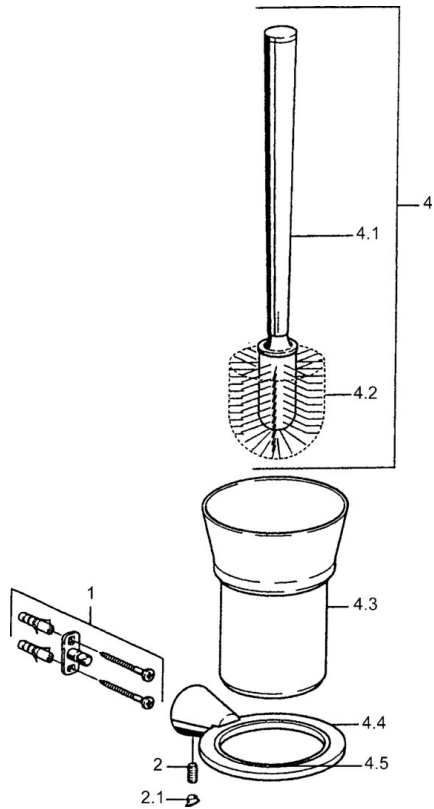

EAN: 4015474023352  
[static.hansa.com/51250900](http://static.hansa.com/51250900)

- Kúpeľňa
- Príslušenstvo
- Nástenná montáž
- Chróm

### SP51250900

	Názov	Kód
1	Upevňovací set Ukončené	59912081
2	Pin, M5x8 Ukončené	59912082
2.1	Vymedzovacia vložka Ukončené	59912083
4	Toilet brush Ukončené	59912076
4.2	, M 12	59911637
4.4	Ukončené	59912088
4.5	Krúžok, d 85 mm Ukončené	59912567