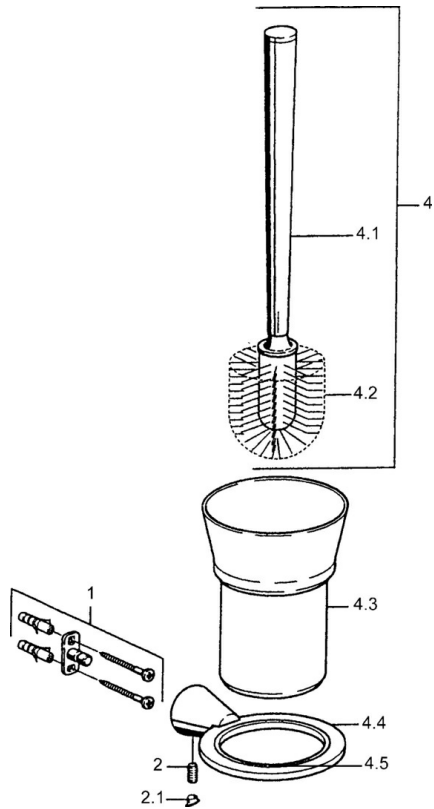

EAN: 4015474023352
static.hansa.com/51250900

- Badkamer
- Hulpuitrustingen
- Wandmontage
- Chroom

Technische gegevens

Reserveonderdelen

SP51250900

	Naam	Code
1	Bevestigingsset Stopgezet	59912081
2	Pin, M5x8 Stopgezet	59912082
2.1	Binnendeel temperatuurhendel Chroom Stopgezet	59912083
4	Toilet brush Chroom Stopgezet	59912076
4.2	Borstel, M 12	59911637
4.4	Toiletborstel Chroom Stopgezet	59912088
4.5	Ring, d 85 mm Stopgezet	59912567