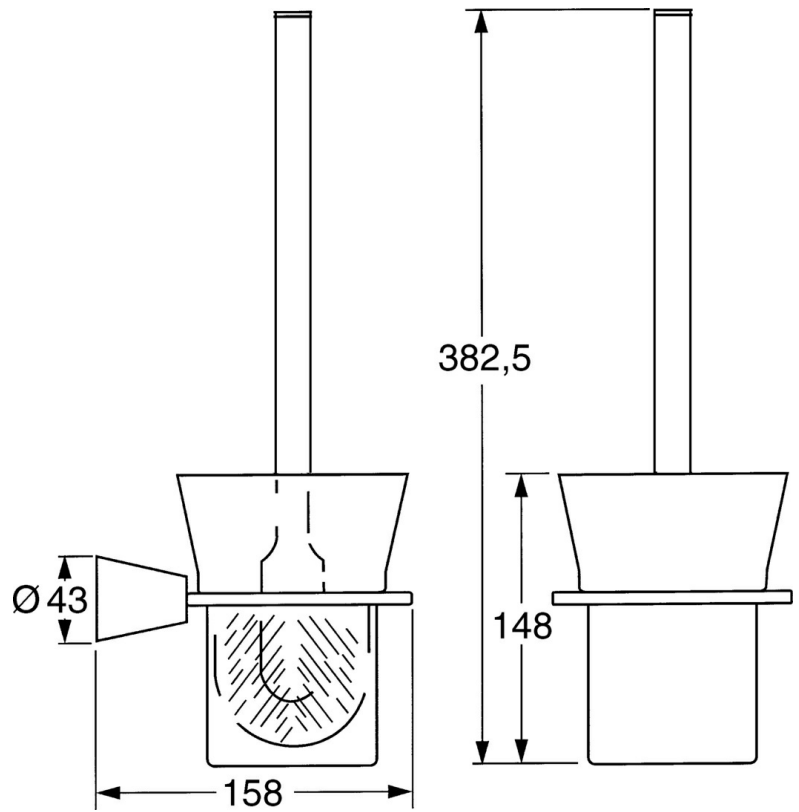

EAN: 4015474023352
static.hansa.com/51250900

- Badkamer
- Hulpuitrustingen
- Wandmontage
- Chroom

Technische gegevens

Reserveonderdelen

SP51250900

	Naam	Code
1	Bevestigingsset Stopgezet	59912081
2	Pin, M5x8 Stopgezet	59912082
2.1	Binnendeel temperatuurhendel Chroom Stopgezet	59912083
4	Toilet brush Chroom Stopgezet	59912076
4.2	Borstel, M 12	59911637
4.4	Toiletborstel Chroom Stopgezet	59912088
4.5	Ring, d 85 mm Stopgezet	59912567