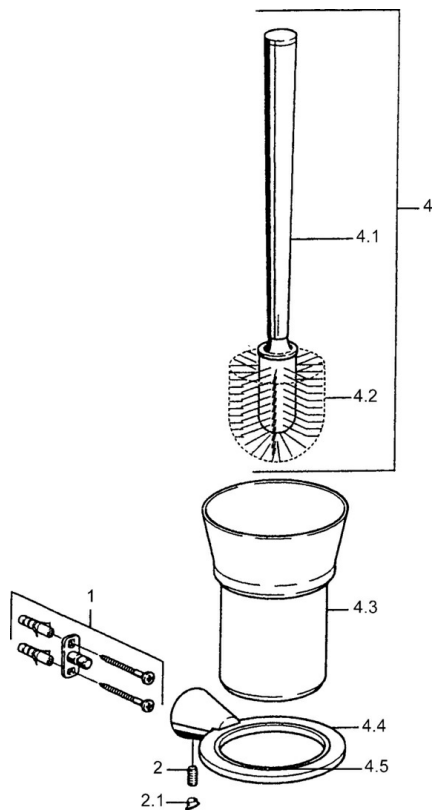

EAN: 4015474023352  
[static.hansa.com/51250900](https://static.hansa.com/51250900)

- Bagno
- Accessori
- Montaggio a parete
- Cromo

## Parti di ricambio

### SP51250900

	Nome	Codice
1	Set di fissaggio Fuori produzione	59912081
2	Pin, M5x8 Fuori produzione	59912082
2.1	Spinotto Cromo Fuori produzione	59912083
4	Toilet brush Cromo Fuori produzione	59912076
4.2	Spazzolino, M 12	59911637
4.4	WC Portascopino Cromo Fuori produzione	59912088
4.5	Anello, d 85 mm Fuori produzione	59912567