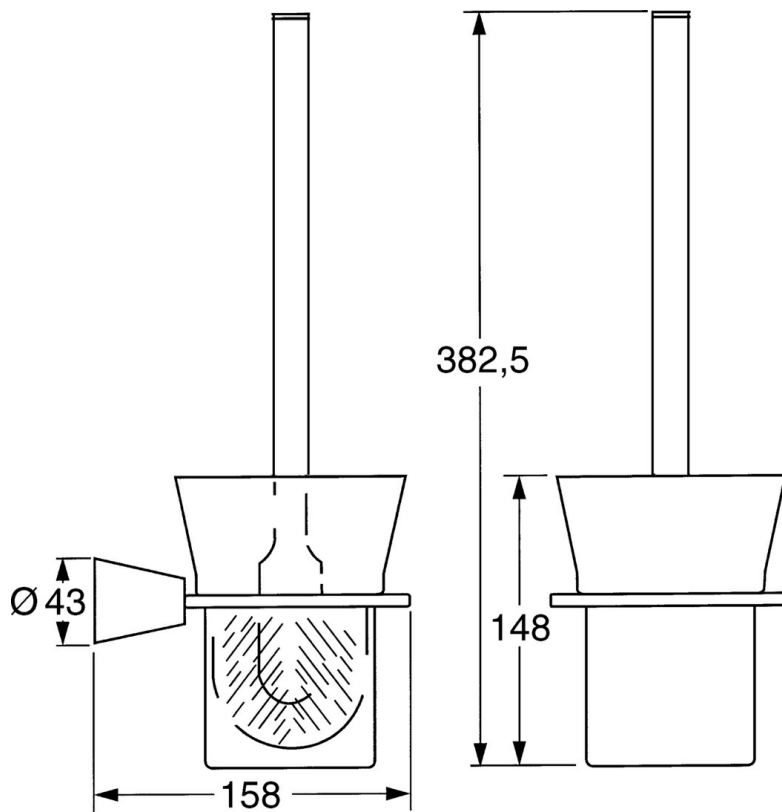

EAN: 4015474023352  
[static.hansa.com/51250900](https://static.hansa.com/51250900)

- Bagno
- Accessori
- Montaggio a parete
- Cromo

## Dati tecnici

## Parti di ricambio

### SP51250900

	Nome	Codice
1	Set di fissaggio Fuori produzione	59912081
2	Pin, M5x8 Fuori produzione	59912082
2.1	Spinotto Cromo Fuori produzione	59912083
4	Toilet brush Cromo Fuori produzione	59912076
4.2	Spazzolino, M 12	59911637
4.4	WC Portascopino Cromo Fuori produzione	59912088
4.5	Anello, d 85 mm Fuori produzione	59912567