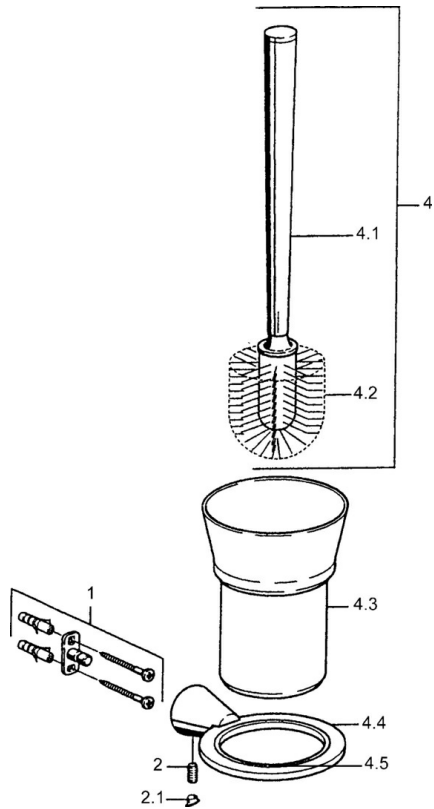

EAN: 4015474023352  
[static.hansa.com/51250900](https://static.hansa.com/51250900)

- Badezimmer
- Zubehör
- Wandmontage
- Chrom

### Technische Daten

### SP51250900

	Name	Art.-Nr.
1	Befestigungssatz Ausgelaufen	59912081
2	Stift, M5x8 Ausgelaufen	59912082
2.1	Abdeckstopfen Ausgelaufen	59912083
4	Toilet brush Ausgelaufen	59912076
4.2	Bürste, M 12	59911637
4.4	Toilettenbürstengarnitur Ausgelaufen	59912088
4.5	Ring, d 85 mm Ausgelaufen	59912567