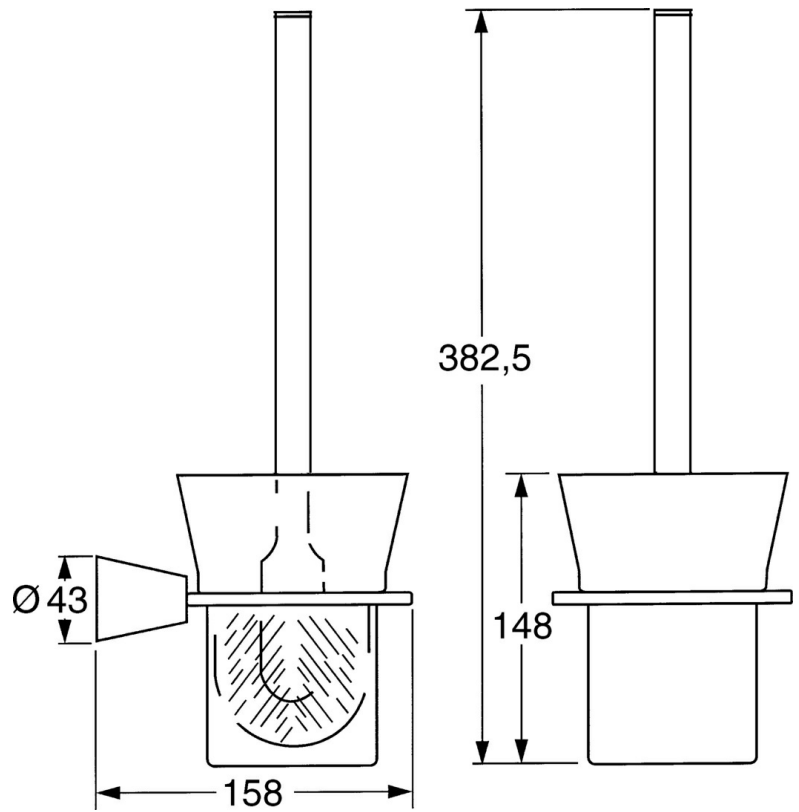

EAN: 4015474023352  
[static.hansa.com/51250900](https://static.hansa.com/51250900)

- Badezimmer
- Zubehör
- Wandmontage
- Chrom

### Technische Daten

### SP51250900

	Name	Art.-Nr.
1	Befestigungssatz Ausgelaufen	59912081
2	Stift, M5x8 Ausgelaufen	59912082
2.1	Abdeckstopfen Ausgelaufen	59912083
4	Toilet brush Ausgelaufen	59912076
4.2	Bürste, M 12	59911637
4.4	Toilettenbürstengarnitur Ausgelaufen	59912088
4.5	Ring, d 85 mm Ausgelaufen	59912567