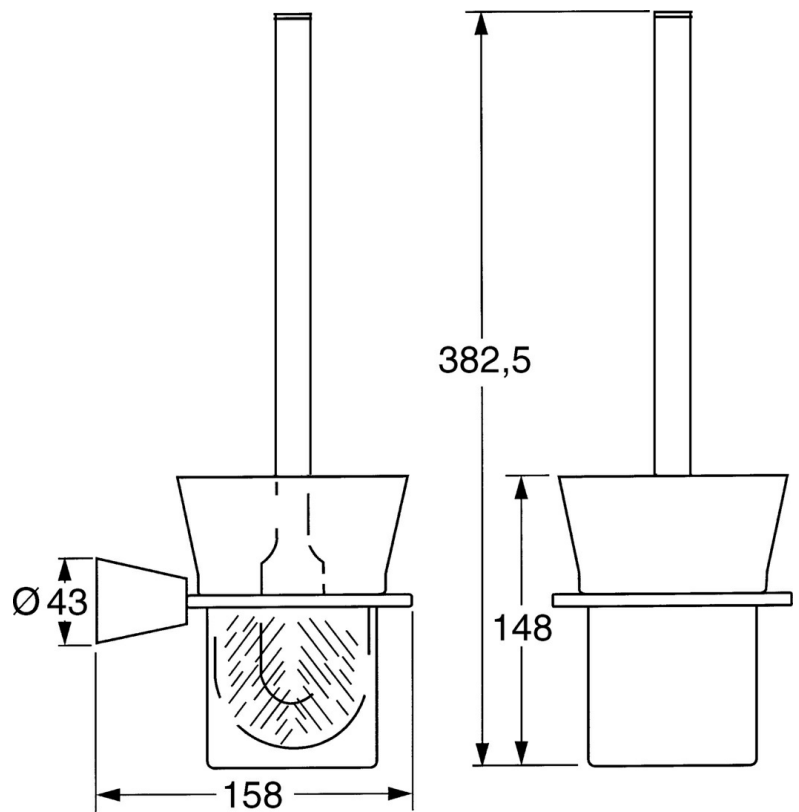

EAN: 4015474023352
static.hansa.com/51250900

- Koupelna
- Příslušenství
- Montáž na zeď
- Chrom

Technické údaje

Náhradní díly

SP51250900

	Název	Kód
1	Upevňovací set Ukončeno	59912081
2	Kolík, M5x8 Ukončeno	59912082
2.1	Vymezovací vložka Ukončeno	59912083
4	Toilet brush Ukončeno	59912076
4.2	Štětka, M 12	59911637
4.4	WC brush and holder Ukončeno	59912088
4.5	Kroužek, d 85 mm Ukončeno	59912567