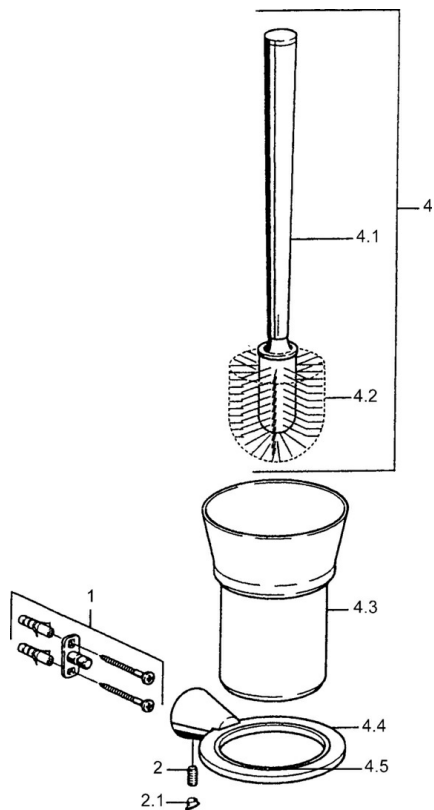

EAN: 4015474023352
static.hansa.com/51250900

- Koupelna
- Příslušenství
- Montáž na zeď
- Chrom

Technické údaje

Náhradní díly

SP51250900

	Název	Kód
1	Upevňovací set Ukončeno	59912081
2	Kolík, M5x8 Ukončeno	59912082
2.1	Vymezovací vložka Ukončeno	59912083
4	Toilet brush Ukončeno	59912076
4.2	Štětka, M 12	59911637
4.4	WC brush and holder Ukončeno	59912088
4.5	Kroužek, d 85 mm Ukončeno	59912567