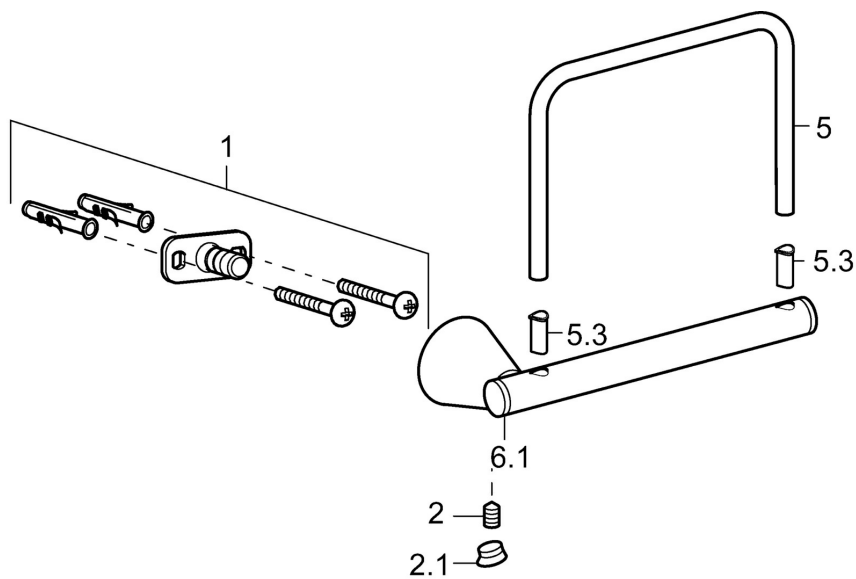

EAN: 4015474207455
static.hansa.com/51240970

- Kúpeľňa
- Príslušenstvo
- Nástenná montáž

Technické údaje

Náhradné diely

SP51240970

	Názov	Kód
1	Upevňovací set Ukončené	59912081
2	Pin, M5x8 Ukončené	59912082
2.1	Vymedzovacia vložka Ukončené	59912083
5	Ukončené	59912093
5.3	Jazdec/nosič sprchy Ukončené	59913509
6.1	Klobúk,krytka Ukončené	59912835