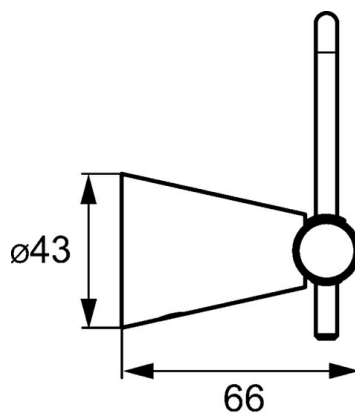

EAN: 4015474207455
static.hansa.com/51240970

- Kúpeľňa
- Príslušenstvo
- Nástenná montáž

Technické údaje

Náhradné diely

SP51240970

	Názov	Kód
1	Upevňovací set Ukončené	59912081
2	Pin, M5x8 Ukončené	59912082
2.1	Vymedzovacia vložka Ukončené	59912083
5	Ukončené	59912093
5.3	Jazdec/nosič sprchy Ukončené	59913509
6.1	Klobúk,krytka Ukončené	59912835