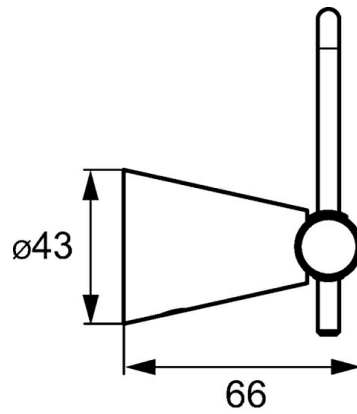

EAN: 4015474207455
static.hansa.com/51240970

- Bagno
- Accessori
- Montaggio a parete

Dati tecnici

Parti di ricambio

SP51240970

	Nome	Codice
1	Set di fissaggio Fuori produzione	59912081
2	Pin, M5x8 Fuori produzione	59912082
2.1	Spinotto Cromo Fuori produzione	59912083
5	Portarotolo Cromo Fuori produzione	59912093
5.3	Cursore per asta doccia Fuori produzione	59913509
6.1	Cappuccio Cromo Fuori produzione	59912835