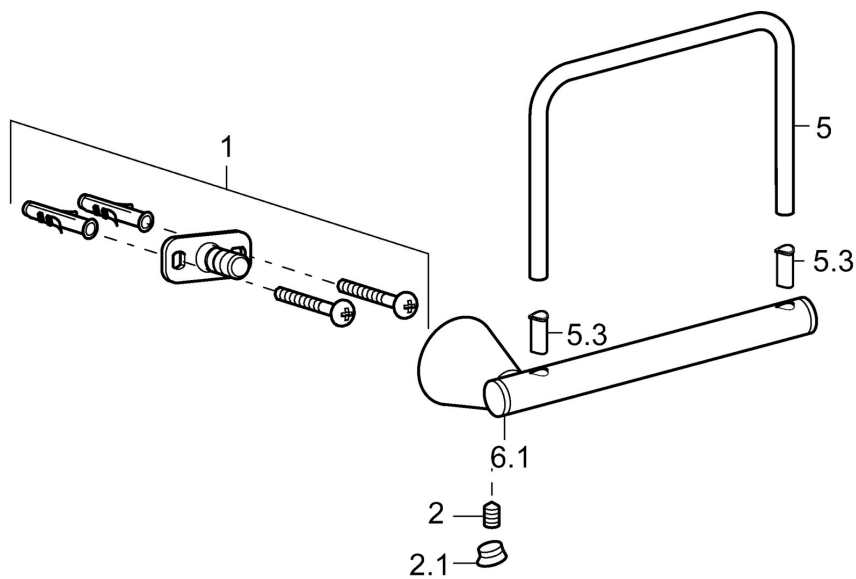

EAN: 4015474207455
static.hansa.com/51240970

- Bagno
- Accessori
- Montaggio a parete

Dati tecnici

Parti di ricambio

SP51240970

	Nome	Codice
1	Set di fissaggio Fuori produzione	59912081
2	Pin, M5x8 Fuori produzione	59912082
2.1	Spinotto Cromo Fuori produzione	59912083
5	Portarotolo Cromo Fuori produzione	59912093
5.3	Cursore per asta doccia Fuori produzione	59913509
6.1	Cappuccio Cromo Fuori produzione	59912835