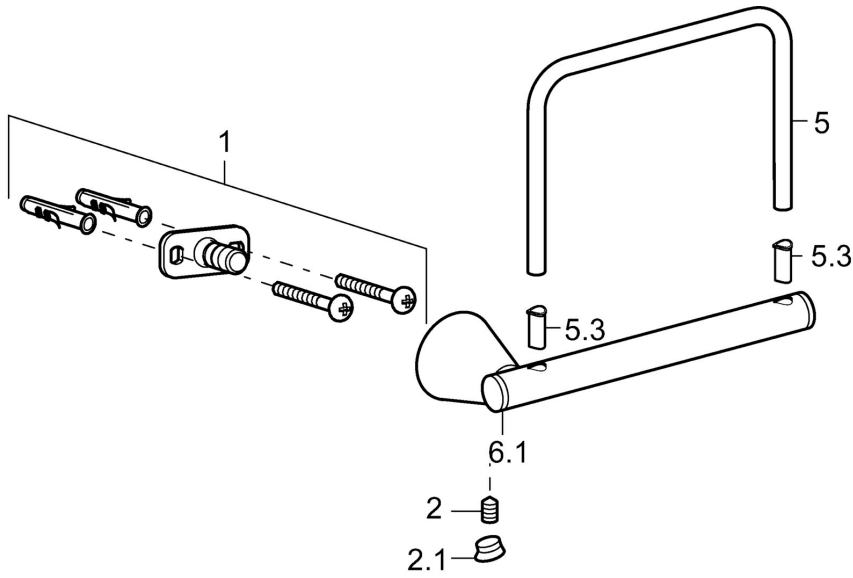

EAN: 4015474207455
static.hansa.com/51240970

- Badezimmer
- Zubehör
- Wandmontage

Technische Daten

Ersatzteile

SP51240970

	Name	Art.-Nr.
1	Befestigungssatz Ausgelaufen	59912081
2	Stift, M5x8 Ausgelaufen	59912082
2.1	Abdeckstopfen Ausgelaufen	59912083
5	Ersatzrollenhalter Ausgelaufen	59912093
5.3	Schieber Ausgelaufen	59913509
6.1	Abdeckkappe Ausgelaufen	59912835