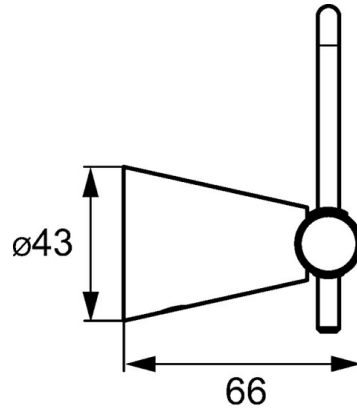

EAN: 4015474207455
static.hansa.com/51240970

- Badezimmer
- Zubehör
- Wandmontage

Technische Daten

Ersatzteile

SP51240970

	Name	Art.-Nr.
1	Befestigungssatz Ausgelaufen	59912081
2	Stift, M5x8 Ausgelaufen	59912082
2.1	Abdeckstopfen Ausgelaufen	59912083
5	Ersatzrollenhalter Ausgelaufen	59912093
5.3	Schieber Ausgelaufen	59913509
6.1	Abdeckkappe Ausgelaufen	59912835