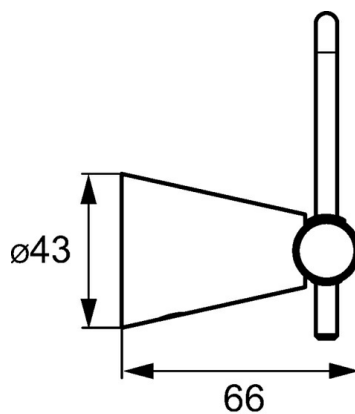

Technické údaje