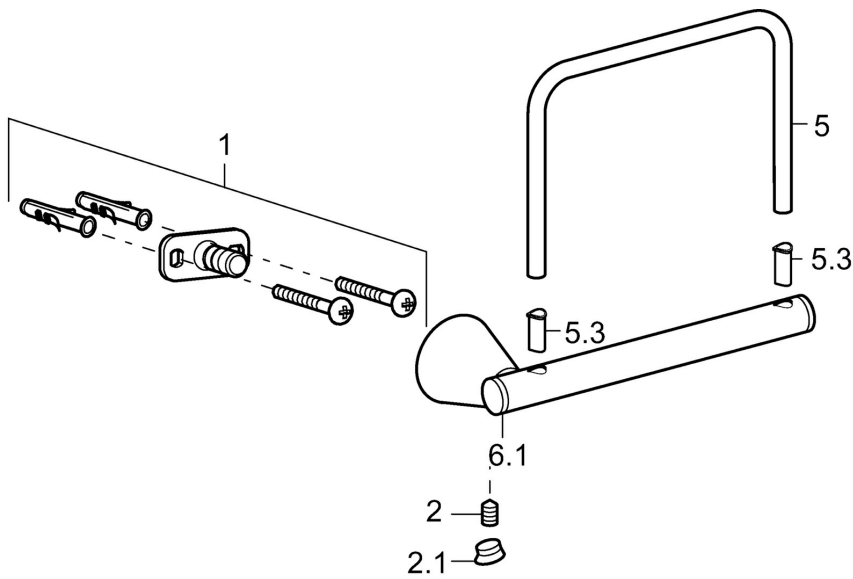

EAN: 4015474207455  
[static.hansa.com/51240970](https://static.hansa.com/51240970)

- Koupelna
- Příslušenství
- Montáž na zeď

## Náhradní díly

### SP51240970

	Název	Kód
1	Upevňovací set Ukončeno	59912081
2	Kolík, M5x8 Ukončeno	59912082
2.1	Vymezovací vložka Ukončeno	59912083
5	Toilet paper holder Ukončeno	59912093
5.3	Jezdec sprchy Ukončeno	59913509
6.1	Víko Ukončeno	59912835