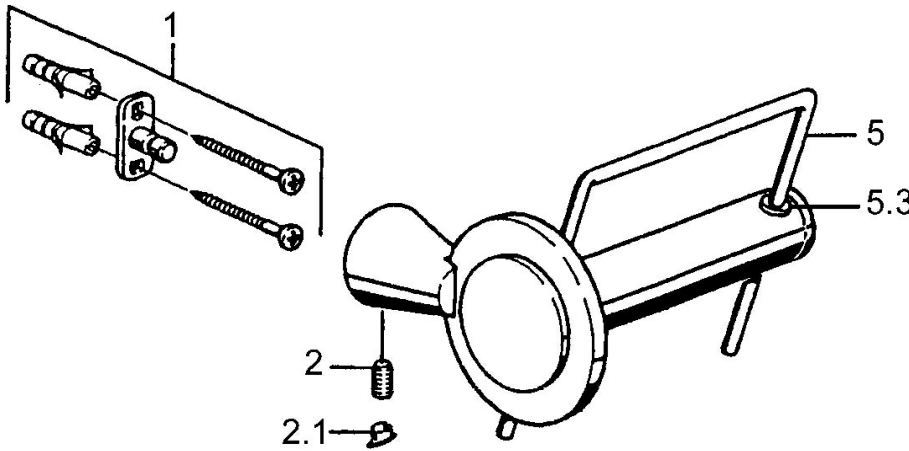

### SP51240900

	Názov	Kód
1	Upevňovací set Ukončené	59912081
2	Pín, M5x8 Ukončené	59912082
2.1	Vymedzovacia vložka Ukončené	59912083
5	Ukončené	59912093
5.3	Jazdec/nosič sprchy Ukončené	59912568