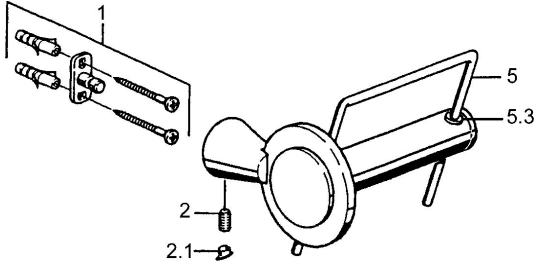

EAN: 4015474023338
static.hansa.com/5124090074