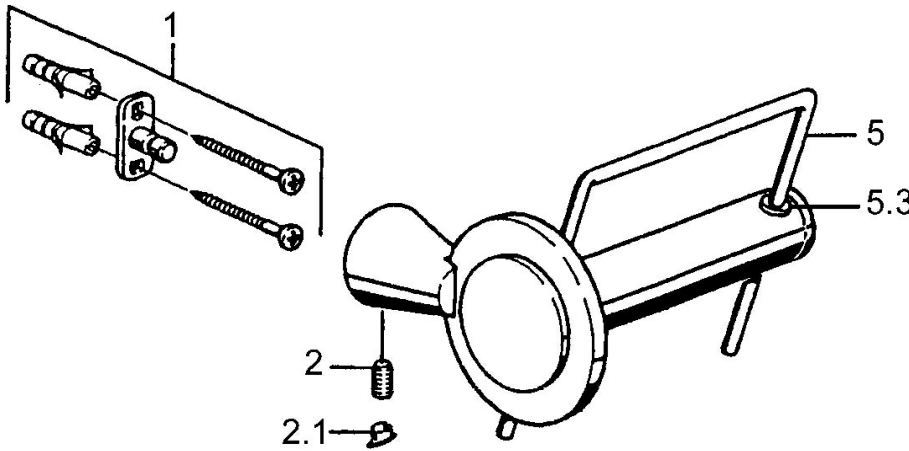

EAN: 4015474023338
static.hansa.com/5124090074

- Badkamer
- Hulpuitrustingen
- Wandmontage

Technische gegevens

Reserveonderdelen

SP51240900

	Naam	Code
1	Bevestigingsset Stopgezet	59912081
2	Pin, M5x8 Stopgezet	59912082
2.1	Binnendeel temperatuurhendel Chroom Stopgezet	59912083
5	Toiletpapierhouder Chroom Stopgezet	59912093
5.3	Schuifstuk Stopgezet	59912568