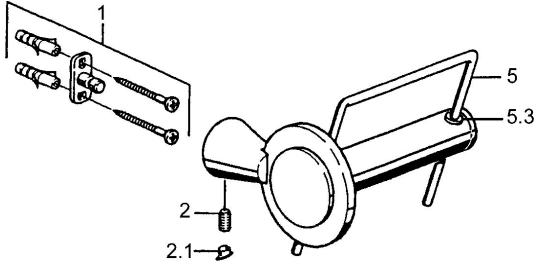

EAN: 4015474023338
static.hansa.com/5124090074

- Badkamer
- Hulpuitrustingen
- Wandmontage

Technische gegevens

Reserveonderdelen

SP51240900

	Naam	Code
1	Bevestigingsset Stopgezet	59912081
2	Pin, M5x8 Stopgezet	59912082
2.1	Binnendeel temperatuurhendel Chroom Stopgezet	59912083
5	Toiletpapierhouder Chroom Stopgezet	59912093
5.3	Schuifstuk Stopgezet	59912568