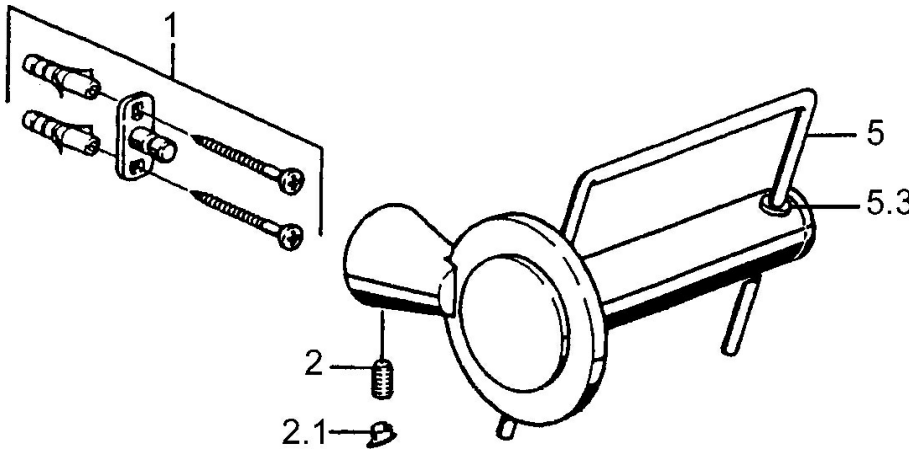

EAN: 4015474023338
static.hansa.com/5124090074

- Bagno
- Accessori

- Montaggio a parete

Dati tecnici

Parti di ricambio

SP51240900

	Nome	Codice
1	Set di fissaggio Fuori produzione	59912081
2	Pin, M5x8 Fuori produzione	59912082
2.1	Spinotto Cromo Fuori produzione	59912083
5	Portarotolo Cromo Fuori produzione	59912093
5.3	Cursore per asta doccia Fuori produzione	59912568