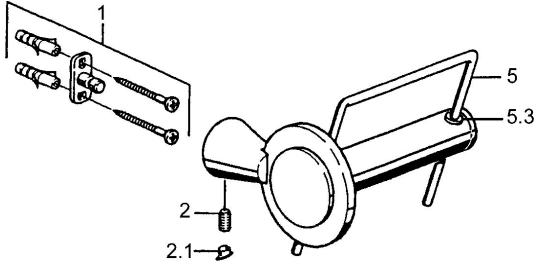

EAN: 4015474023338
static.hansa.com/5124090074

- Bagno
- Accessori

- Montaggio a parete

Dati tecnici

Parti di ricambio

SP51240900

	Nome	Codice
1	Set di fissaggio Fuori produzione	59912081
2	Pin, M5x8 Fuori produzione	59912082
2.1	Spinotto Cromo Fuori produzione	59912083
5	Portarotolo Cromo Fuori produzione	59912093
5.3	Cursore per asta doccia Fuori produzione	59912568