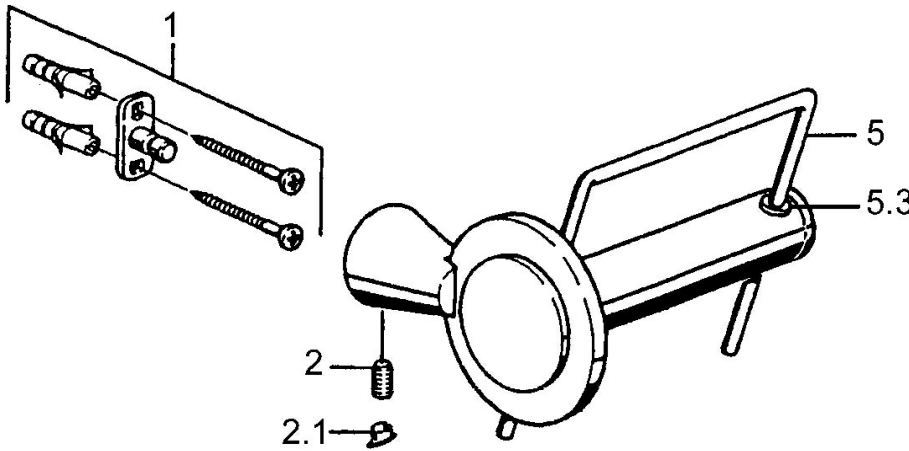

EAN: 4015474023338  
[static.hansa.com/5124090074](http://static.hansa.com/5124090074)

- Badezimmer
- Zubehör
- Wandmontage

### SP51240900

	Name	Art.-Nr.
1	Befestigungssatz Ausgelaufen	59912081
2	Stift, M5x8 Ausgelaufen	59912082
2.1	Abdeckstopfen Ausgelaufen	59912083
5	Ersatzrollenhalter Ausgelaufen	59912093
5.3	Schieber Ausgelaufen	59912568