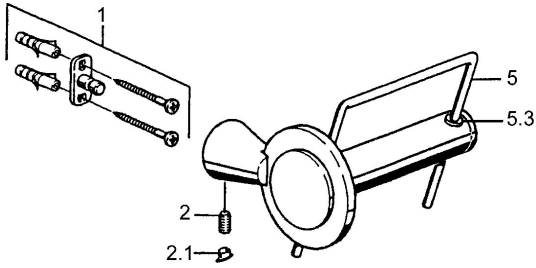

EAN: 4015474023338
static.hansa.com/5124090074

- Koupelna
- Příslušenství
- Montáž na zeď

Technické údaje

Náhradní díly

SP51240900

Název	Kód
1 Upevňovací set Ukončeno	59912081
2 Kolík, M5x8 Ukončeno	59912082
2.1 Vymezovací vložka Ukončeno	59912083
5 Toilet paper holder Ukončeno	59912093
5.3 Jezdec sprchy Ukončeno	59912568