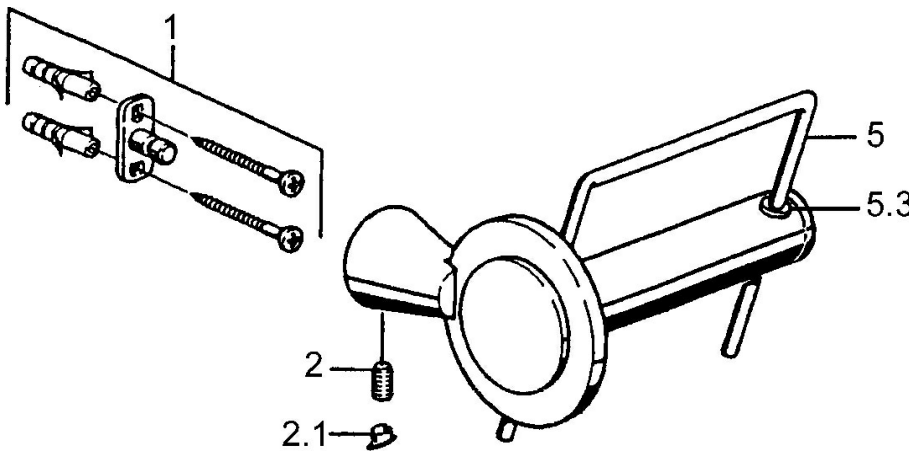

EAN: 4015474023338
static.hansa.com/5124090074

- Koupelna
- Příslušenství
- Montáž na zeď

Technické údaje

Náhradní díly

SP51240900

Název	Kód
1 Upevňovací set Ukončeno	59912081
2 Kolík, M5x8 Ukončeno	59912082
2.1 Vymezovací vložka Ukončeno	59912083
5 Toilet paper holder Ukončeno	59912093
5.3 Jezdec sprchy Ukončeno	59912568