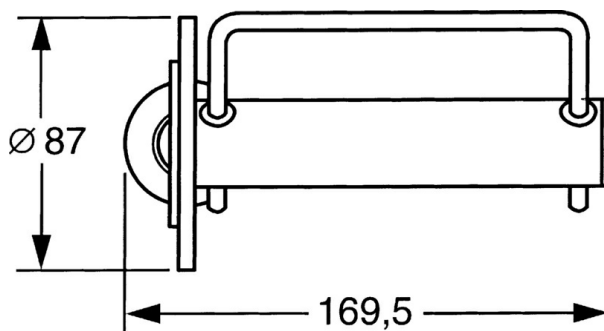

EAN: 4015474023345
static.hansa.com/51240900

- Kúpeľňa
- Príslušenstvo
- Nástenná montáž
- Chróm

Technické údaje

Náhradné diely

SP51240900

Název	Kód
1 Upevňovací set Ukončené	59912081
2 Pin, M5x8 Ukončené	59912082
2.1 Vymedzovacia vložka Ukončené	59912083
5 Ukončené	59912093
5.3 Jazdec/nosič sprchy Ukončené	59912568