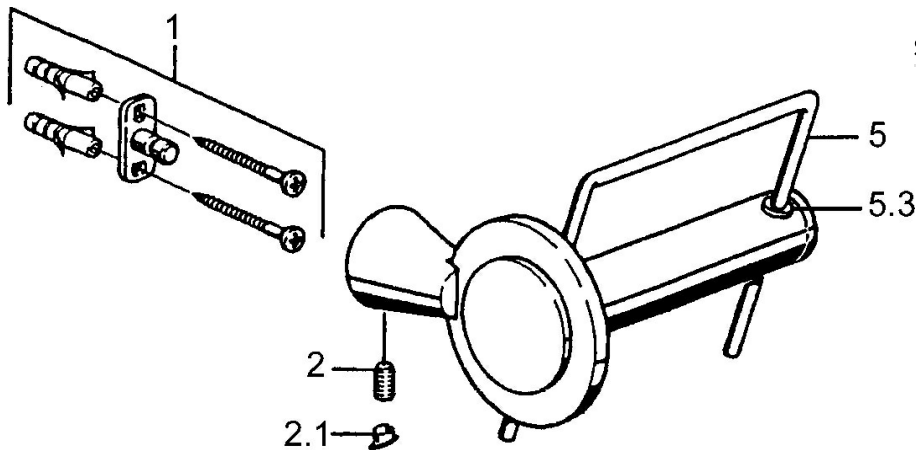

EAN: 4015474023345
static.hansa.com/51240900

- Kúpeľňa
- Príslušenstvo
- Nástenná montáž
- Chróm

Technické údaje

Náhradné diely

SP51240900

Název	Kód
1 Upevňovací set Ukončené	59912081
2 Pin, M5x8 Ukončené	59912082
2.1 Vymedzovacia vložka Ukončené	59912083
5 Ukončené	59912093
5.3 Jazdec/nosič sprchy Ukončené	59912568