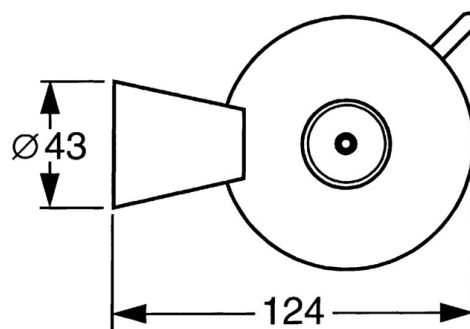

EAN: 4015474023345
static.hansa.com/51240900

- Kúpeľňa
- Príslušenstvo
- Nástenná montáž
- Chróm

Technické údaje

Náhradné diely

SP51240900

Název	Kód
1 Upevňovací set Ukončené	59912081
2 Pin, M5x8 Ukončené	59912082
2.1 Vymedzovacia vložka Ukončené	59912083
5 Ukončené	59912093
5.3 Jazdec/nosič sprchy Ukončené	59912568