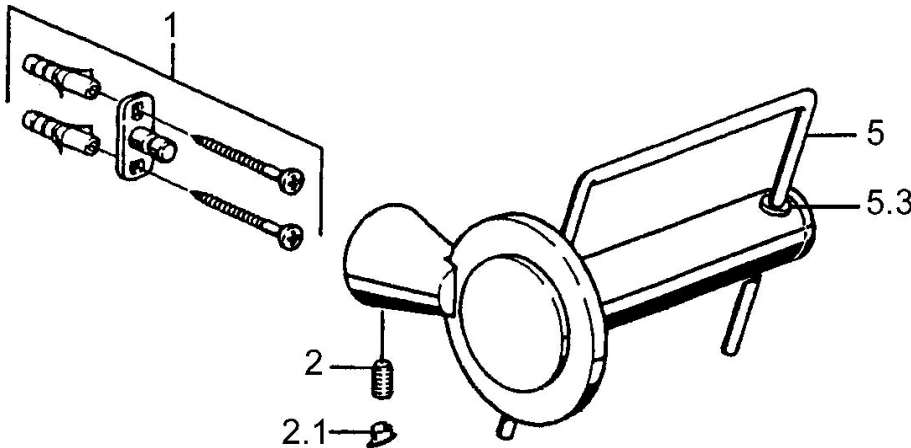

EAN: 4015474023345
static.hansa.com/51240900

- Badkamer
- Hulpuitrustingen
- Wandmontage
- Chroom

Technische gegevens

Reserveonderdelen

SP51240900

	Naam	Code
1	Bevestigingsset Stopgezet	59912081
2	Pin, M5x8 Stopgezet	59912082
2.1	Binnendeel temperatuurhendel Chroom Stopgezet	59912083
5	Toiletpapierhouder Chroom Stopgezet	59912093
5.3	Schuifstuk Stopgezet	59912568