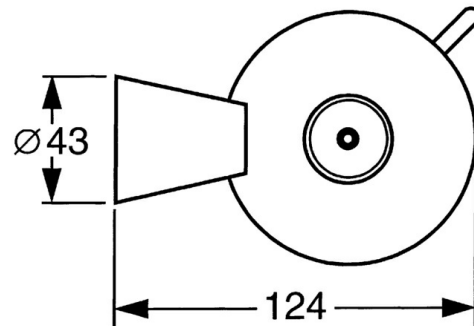

EAN: 4015474023345
static.hansa.com/51240900

- Badkamer
- Hulpuitrustingen
- Wandmontage
- Chroom

Technische gegevens

Reserveonderdelen

SP51240900

	Naam	Code
1	Bevestigingsset Stopgezet	59912081
2	Pin, M5x8 Stopgezet	59912082
2.1	Binnendeel temperatuurhendel Chroom Stopgezet	59912083
5	Toiletpapierhouder Chroom Stopgezet	59912093
5.3	Schuifstuk Stopgezet	59912568