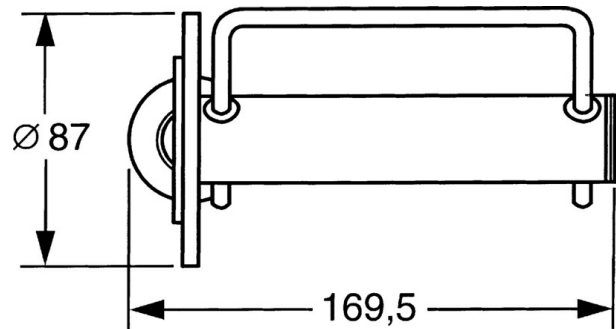

EAN: 4015474023345
static.hansa.com/51240900

- Badkamer
- Hulpuitrustingen
- Wandmontage
- Chroom

Technische gegevens

Reserveonderdelen

SP51240900

	Naam	Code
1	Bevestigingsset Stopgezet	59912081
2	Pin, M5x8 Stopgezet	59912082
2.1	Binnendeel temperatuurhendel Chroom Stopgezet	59912083
5	Toiletpapierhouder Chroom Stopgezet	59912093
5.3	Schuifstuk Stopgezet	59912568