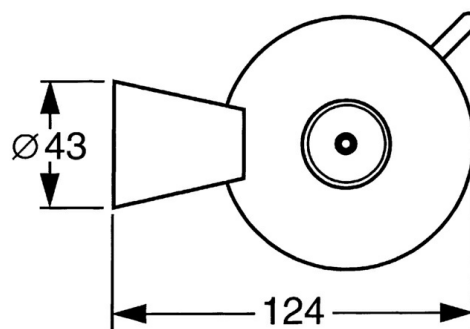

### Dati tecnici

### Parti di ricambio

#### SP51240900

	Nome	Codice
1	Set di fissaggio Fuori produzione	59912081
2	Pin, M5x8 Fuori produzione	59912082
2.1	Spinotto Cromo Fuori produzione	59912083
5	Portarotolo Cromo Fuori produzione	59912093
5.3	Cursore per asta doccia Fuori produzione	59912568