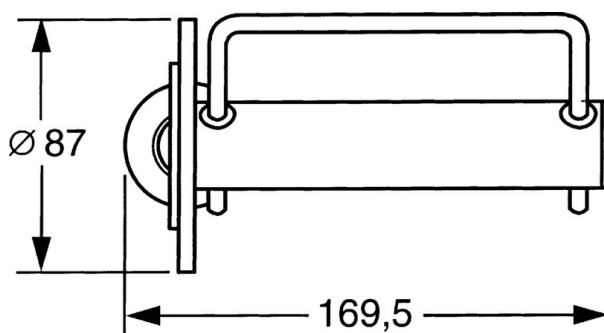

EAN: 4015474023345  
[static.hansa.com/51240900](http://static.hansa.com/51240900)

- Bagno
- Accessori
- Montaggio a parete
- Cromo

### Dati tecnici

#### SP51240900

	Nome	Codice
1	Set di fissaggio Fuori produzione	59912081
2	Pin, M5x8 Fuori produzione	59912082
2.1	Spinotto Cromo Fuori produzione	59912083
5	Portarotolo Cromo Fuori produzione	59912093
5.3	Cursore per asta doccia Fuori produzione	59912568