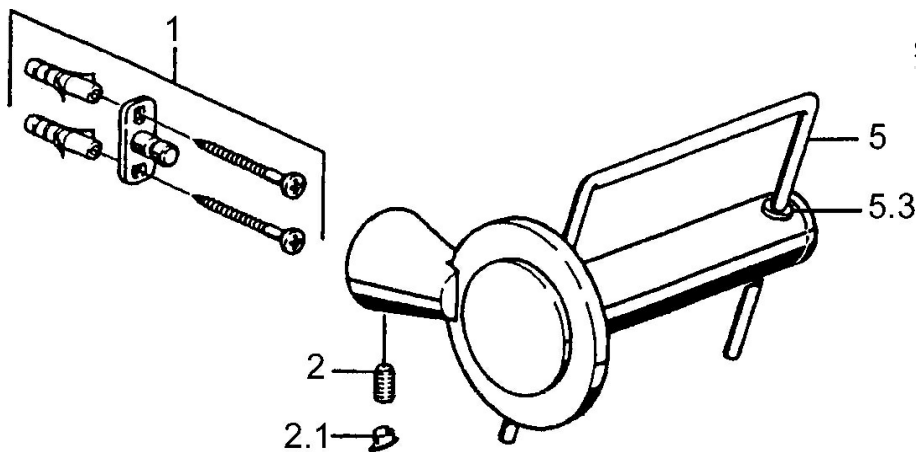

EAN: 4015474023345  
[static.hansa.com/51240900](http://static.hansa.com/51240900)

- Bagno
- Accessori
- Montaggio a parete
- Cromo

### Parti di ricambio

#### SP51240900

	Nome	Codice
1	Set di fissaggio Fuori produzione	59912081
2	Pin, M5x8 Fuori produzione	59912082
2.1	Spinotto Cromo Fuori produzione	59912083
5	Portarotolo Cromo Fuori produzione	59912093
5.3	Cursore per asta doccia Fuori produzione	59912568