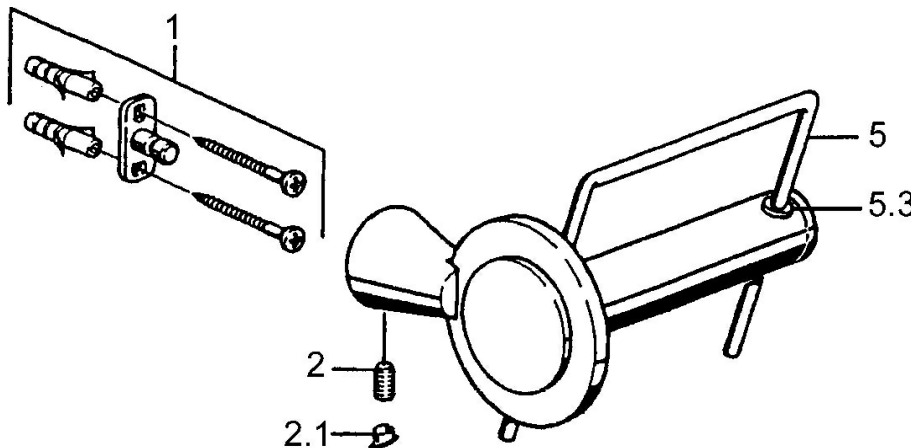

EAN: 4015474023345
static.hansa.com/51240900

- Salle de bain
- Equipement auxiliaire
- Montage mural
- Chrome

Caractéristiques techniques

Pièces de rechange

SP51240900

	Nom	Code
1	Ensemble de fixation Arrêté	59912081
2	Goupille, M5x8 Arrêté	59912082
2.1	Butée de réglage Arrêté	59912083
5	porte-papier WC Arrêté	59912093
5.3	Curseur pour barre Arrêté	59912568