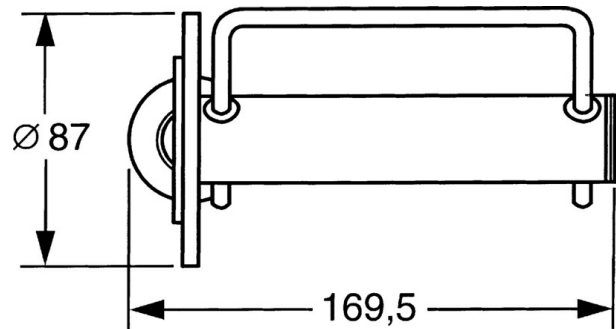

EAN: 4015474023345
static.hansa.com/51240900

- Salle de bain
- Equipement auxiliaire
- Montage mural
- Chrome

Caractéristiques techniques

Pièces de rechange

SP51240900

	Nom	Code
1	Ensemble de fixation Arrêté	59912081
2	Goupille, M5x8 Arrêté	59912082
2.1	Butée de réglage Arrêté	59912083
5	porte-papier WC Arrêté	59912093
5.3	Curseur pour barre Arrêté	59912568