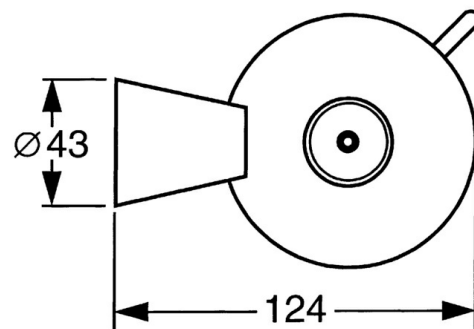

EAN: 4015474023345
static.hansa.com/51240900

- Salle de bain
- Equipement auxiliaire
- Montage mural
- Chrome

Caractéristiques techniques

Pièces de rechange

SP51240900

	Nom	Code
1	Ensemble de fixation Arrêté	59912081
2	Goupille, M5x8 Arrêté	59912082
2.1	Butée de réglage Arrêté	59912083
5	porte-papier WC Arrêté	59912093
5.3	Curseur pour barre Arrêté	59912568