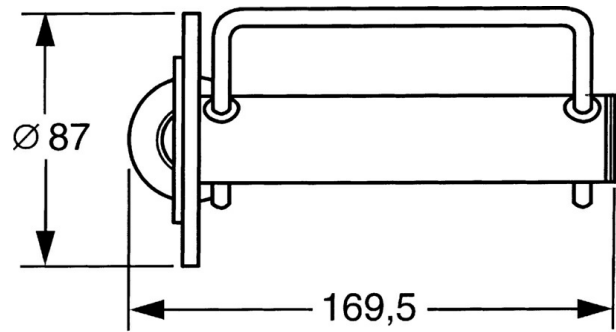

EAN: 4015474023345
static.hansa.com/51240900

- Badezimmer
- Zubehör
- Wandmontage
- Chrom

Technische Daten

Ersatzteile

SP51240900

	Name	Art.-Nr.
1	Befestigungssatz Ausgelaufen	59912081
2	Stift, M5x8 Ausgelaufen	59912082
2.1	Abdeckstopfen Ausgelaufen	59912083
5	Ersatzrollenhalter Ausgelaufen	59912093
5.3	Schieber Ausgelaufen	59912568