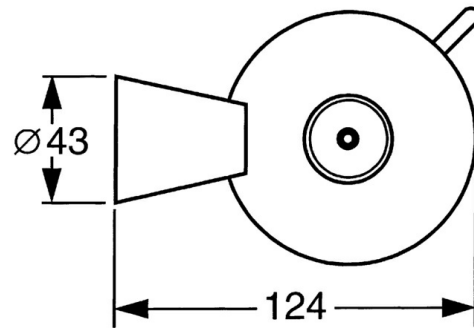

EAN: 4015474023345
static.hansa.com/51240900

- Badezimmer
- Zubehör
- Wandmontage
- Chrom

Technische Daten

Ersatzteile

SP51240900

	Name	Art.-Nr.
1	Befestigungssatz Ausgelaufen	59912081
2	Stift, M5x8 Ausgelaufen	59912082
2.1	Abdeckstopfen Ausgelaufen	59912083
5	Ersatzrollenhalter Ausgelaufen	59912093
5.3	Schieber Ausgelaufen	59912568