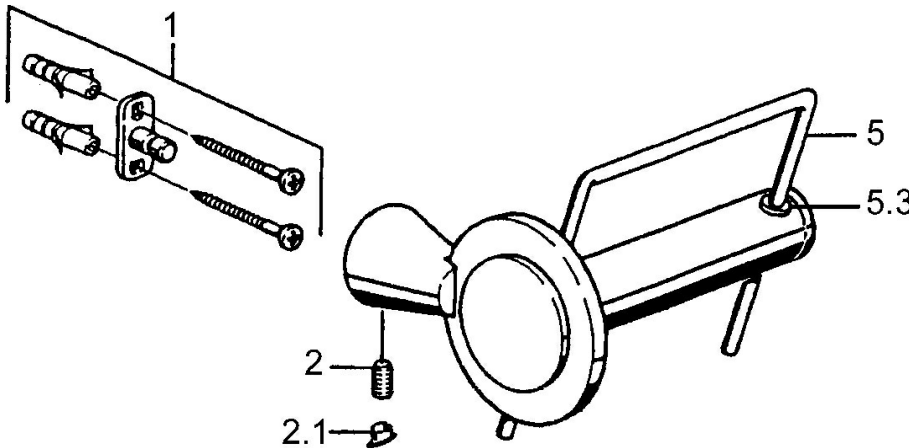

EAN: 4015474023345
static.hansa.com/51240900

- Badezimmer
- Zubehör
- Wandmontage
- Chrom

Technische Daten

Ersatzteile

SP51240900

	Name	Art.-Nr.
1	Befestigungssatz Ausgelaufen	59912081
2	Stift, M5x8 Ausgelaufen	59912082
2.1	Abdeckstopfen Ausgelaufen	59912083
5	Ersatzrollenhalter Ausgelaufen	59912093
5.3	Schieber Ausgelaufen	59912568