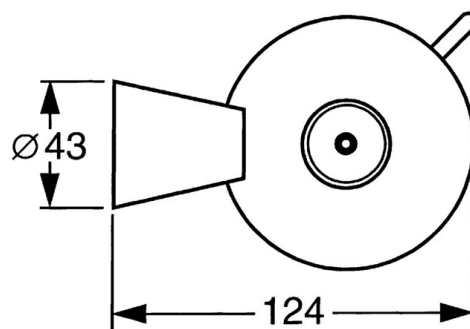

EAN: 4015474023345
static.hansa.com/51240900

- Koupelna
- Příslušenství
- Montáž na zeď
- Chrom

Technické údaje

Náhradní díly

SP51240900

Název	Kód
1 Upevňovací set Ukončeno	59912081
2 Kolík, M5x8 Ukončeno	59912082
2.1 Vymezovací vložka Ukončeno	59912083
5 Toilet paper holder Ukončeno	59912093
5.3 Jezdec sprchy Ukončeno	59912568