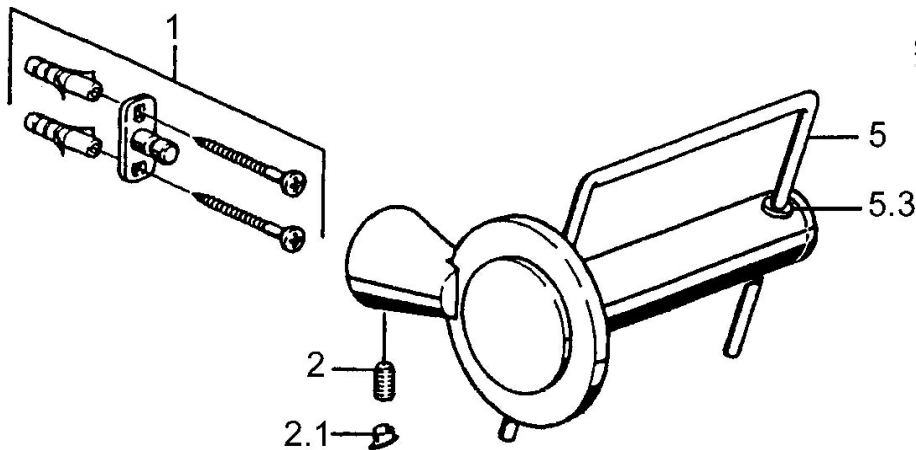

EAN: 4015474023345
static.hansa.com/51240900

- Koupelna
- Příslušenství
- Montáž na zeď
- Chrom

Technické údaje

Náhradní díly

SP51240900

Název	Kód
1 Upevňovací set Ukončeno	59912081
2 Kolík, M5x8 Ukončeno	59912082
2.1 Vymezovací vložka Ukončeno	59912083
5 Toilet paper holder Ukončeno	59912093
5.3 Jezdec sprchy Ukončeno	59912568