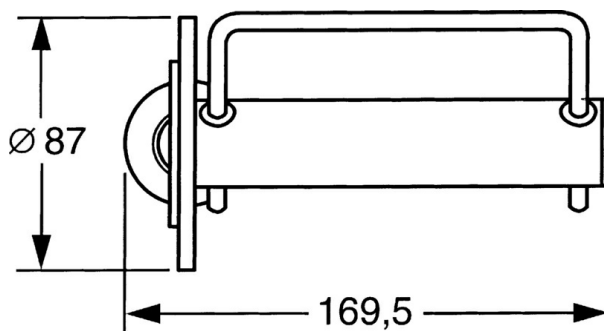

EAN: 4015474023345
static.hansa.com/51240900

- Koupelna
- Příslušenství
- Montáž na zeď
- Chrom

Technické údaje

Náhradní díly

SP51240900

Název	Kód
1 Upevňovací set Ukončeno	59912081
2 Kolík, M5x8 Ukončeno	59912082
2.1 Vymezovací vložka Ukončeno	59912083
5 Toilet paper holder Ukončeno	59912093
5.3 Jezdec sprchy Ukončeno	59912568