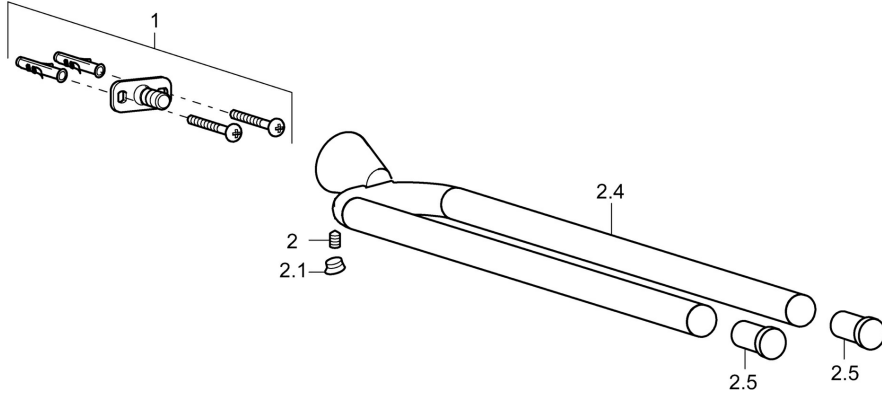

EAN: 4015474207240
static.hansa.com/51230970

- Kúpeľňa
- Príslušenstvo
- Nástenná montáž
- Chróm

Technické údaje

Náhradné diely

SP51230970

Název	Kód
1 Upevňovací set Ukončené	59912081
2 Pin, M5x8 Ukončené	59912082
2.1 Vymedzovacia vložka Ukončené	59912083
2.4 Ukončené	59913506