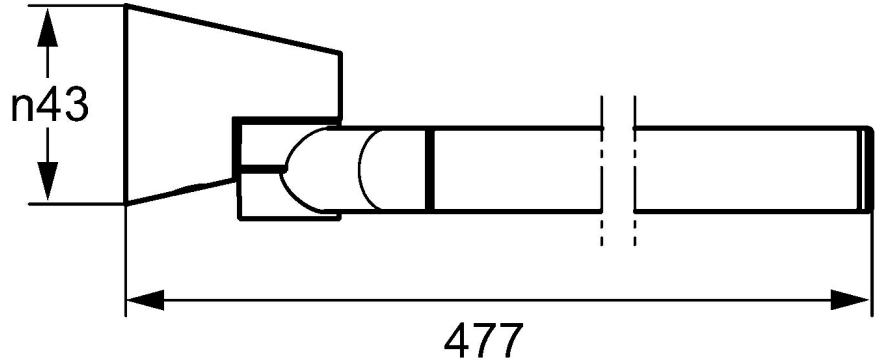

EAN: 4015474207240
static.hansa.com/51230970

- Kúpeľňa
- Príslušenstvo
- Nástenná montáž
- Chróm

Technické údaje

Náhradné diely

SP51230970

Název	Kód
1 Upevňovací set Ukončené	59912081
2 Pin, M5x8 Ukončené	59912082
2.1 Vymedzovacia vložka Ukončené	59912083
2.4 Ukončené	59913506