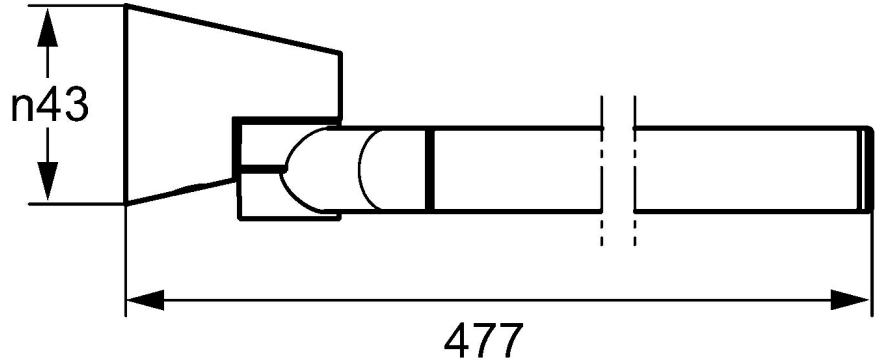

### Technische gegevens

#### SP51230970

Naam	Code
1 Bevestigingsset Stopgezet	59912081
2 Pin, M5x8 Stopgezet	59912082
2.1 Binnendeel temperatuurhendel Chroom Stopgezet	59912083
2.4 Handdoekrek Stopgezet	59913506