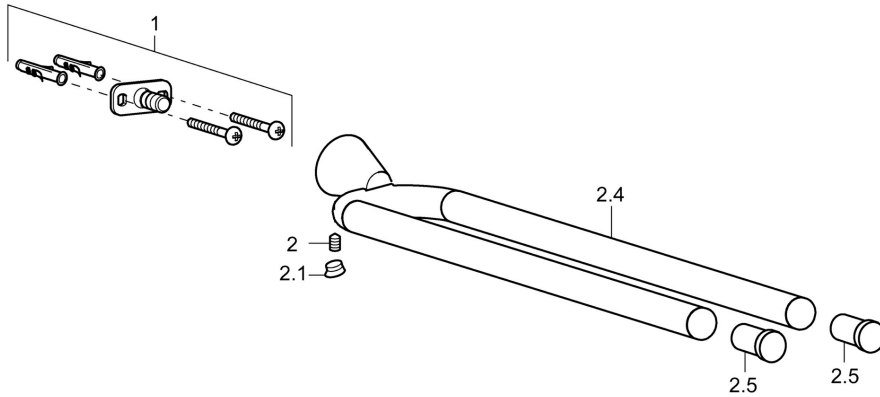

### Technische gegevens

#### SP51230970

Naam	Code
1 Bevestigingsset Stopgezet	59912081
2 Pin, M5x8 Stopgezet	59912082
2.1 Binnendeel temperatuurhendel Chroom Stopgezet	59912083
2.4 Handdoekrek Stopgezet	59913506