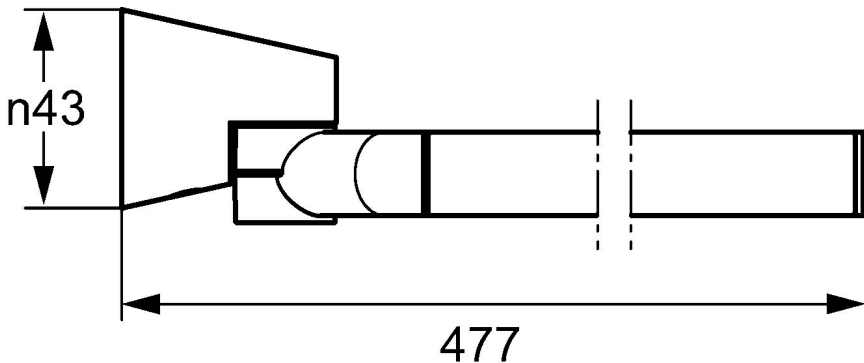

EAN: 4015474207240
static.hansa.com/51230970

- Bagno
- Accessori
- Montaggio a parete
- Cromo

Dati tecnici

Parti di ricambio

SP51230970

	Nome	Codice
1	Set di fissaggio Fuori produzione	59912081
2	Pin, M5x8 Fuori produzione	59912082
2.1	Spinotto Cromo Fuori produzione	59912083
2.4	Griglia Portasciugamano Fuori produzione	59913506