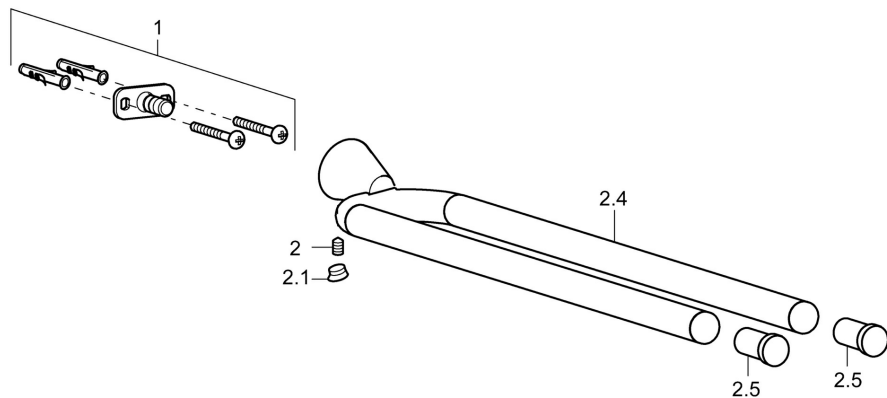

EAN: 4015474207240
static.hansa.com/51230970

- Bagno
- Accessori
- Montaggio a parete
- Cromo

Dati tecnici

Parti di ricambio

SP51230970

	Nome	Codice
1	Set di fissaggio Fuori produzione	59912081
2	Pin, M5x8 Fuori produzione	59912082
2.1	Spinotto Cromo Fuori produzione	59912083
2.4	Griglia Portasciugamano Fuori produzione	59913506