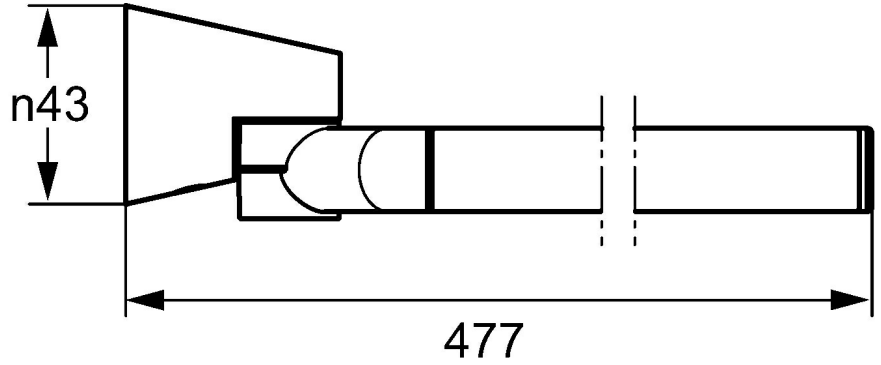

EAN: 4015474207240
static.hansa.com/51230970

- Badezimmer
- Zubehör
- Wandmontage
- Chrom

Technische Daten

Ersatzteile

SP51230970

	Name	Art.-Nr.
1	Befestigungssatz Ausgelaufen	59912081
2	Stift, M5x8 Ausgelaufen	59912082
2.1	Abdeckstopfen Ausgelaufen	59912083
2.4	Handtuchhalter Ausgelaufen	59913506