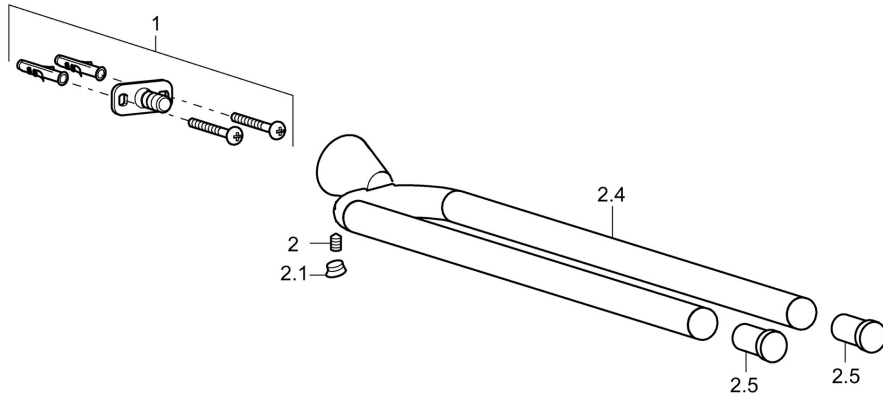

### Technische Daten

#### SP51230970

|     | Name                         | Art.-Nr. |
|-----|------------------------------|----------|
| 1   | Befestigungssatz Ausgelaufen | 59912081 |
| 2   | Stift, M5x8 Ausgelaufen      | 59912082 |
| 2.1 | Abdeckstopfen Ausgelaufen    | 59912083 |
| 2.4 | Handtuchhalter Ausgelaufen   | 59913506 |