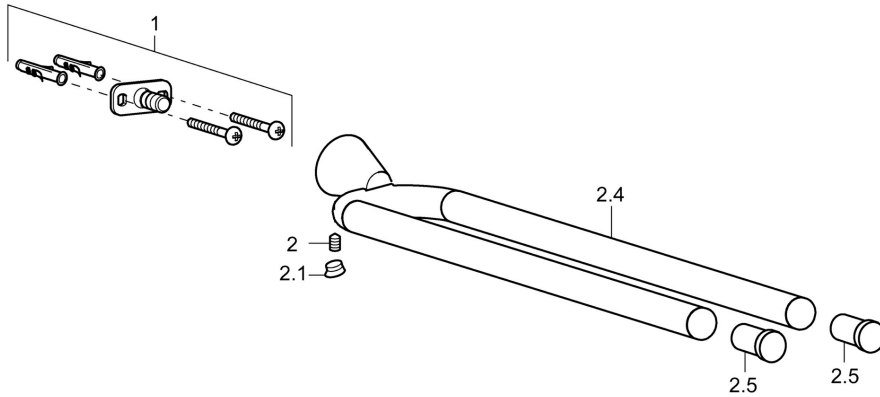

EAN: 4015474207240
static.hansa.com/51230970

- Koupelna
- Příslušenství
- Montáž na zeď
- Chrom

Technické údaje

Náhradní díly

SP51230970

Název	Kód
1 Upevňovací set Ukončeno	59912081
2 Kolík, M5x8 Ukončeno	59912082
2.1 Vymezovací vložka Ukončeno	59912083
2.4 Držák ručníku Ukončeno	59913506