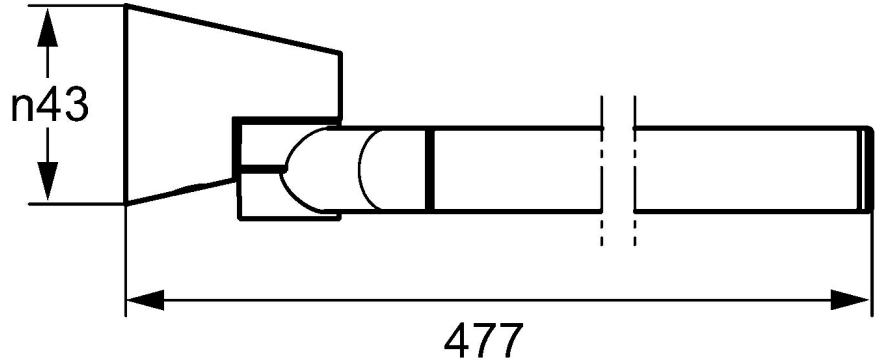

EAN: 4015474207240
static.hansa.com/51230970

- Koupelna
- Příslušenství
- Montáž na zeď
- Chrom

Technické údaje

Náhradní díly

SP51230970

Název	Kód
1 Upevňovací set Ukončeno	59912081
2 Kolík, M5x8 Ukončeno	59912082
2.1 Vymezovací vložka Ukončeno	59912083
2.4 Držák ručníku Ukončeno	59913506