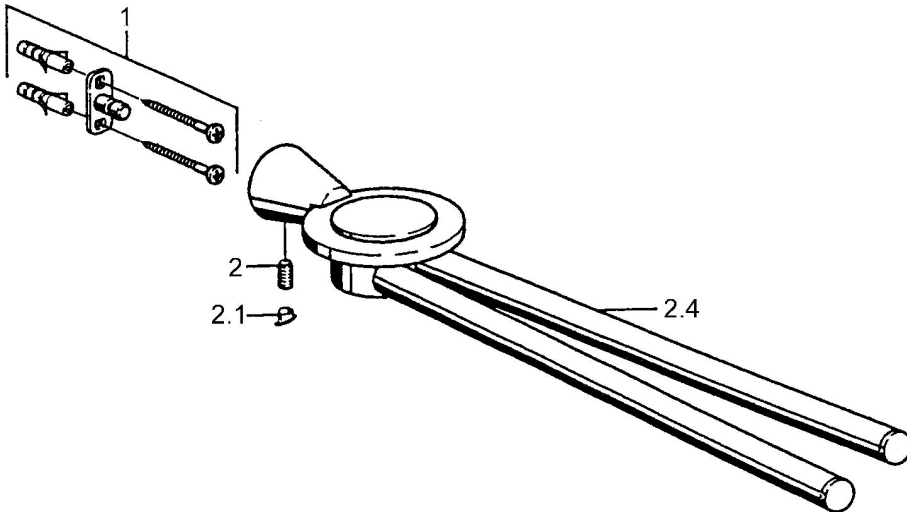

EAN: 4015474023307
static.hansa.com/5123090074

- Kúpeľňa
- Príslušenstvo
- Nástenná montáž

Technické údaje

Náhradné diely

SP51230900

	Názov	Kód
1	Upevňovací set Ukončené	59912081
2	Pin, M5x8 Ukončené	59912082
2.1	Vymedzovacia vložka Ukončené	59912083
2.4	Ukončené	59912092