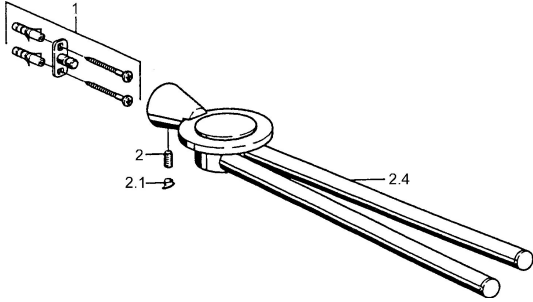

EAN: 4015474023307
static.hansa.com/5123090074

- Kúpeľňa
- Príslušenstvo
- Nástenná montáž

Technické údaje

Náhradné diely

SP51230900

	Názov	Kód
1	Upevňovací set Ukončené	59912081
2	Pin, M5x8 Ukončené	59912082
2.1	Vymedzovacia vložka Ukončené	59912083
2.4	Ukončené	59912092