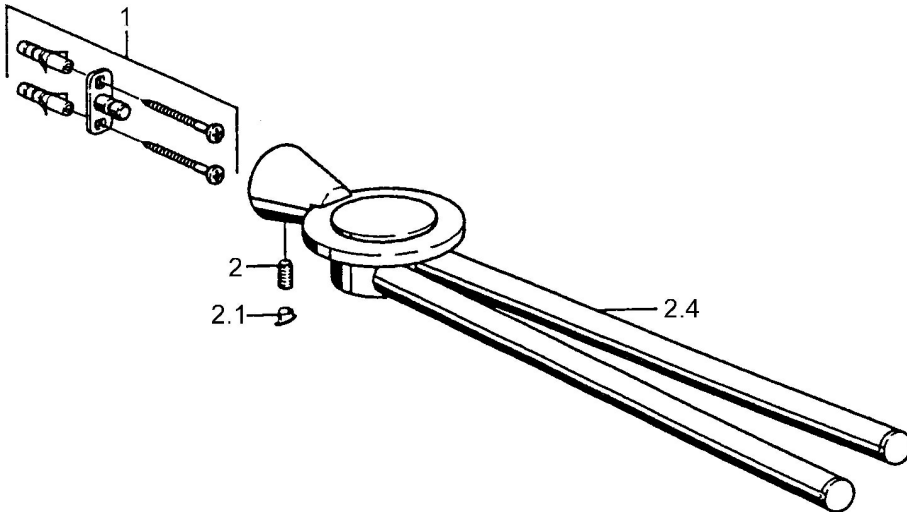

EAN: 4015474023307
static.hansa.com/5123090074

- Bagno
- Accessori
- Montaggio a parete

Dati tecnici

Parti di ricambio

SP51230900

	Nome	Codice
1	Set di fissaggio Fuori produzione	59912081
2	Pin, M5x8 Fuori produzione	59912082
2.1	Spinotto Cromo Fuori produzione	59912083
2.4	Griglia Portasciugamano Cromo Fuori produzione	59912092