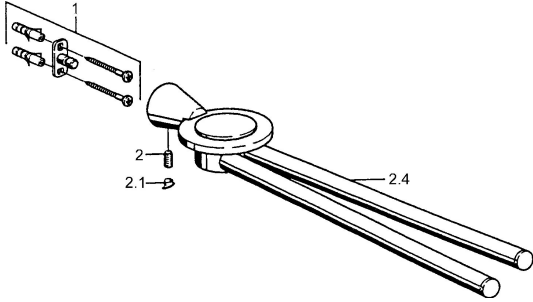

EAN: 4015474023307
static.hansa.com/5123090074

- Bagno
- Accessori
- Montaggio a parete

Dati tecnici

Parti di ricambio

SP51230900

	Nome	Codice
1	Set di fissaggio Fuori produzione	59912081
2	Pin, M5x8 Fuori produzione	59912082
2.1	Spinotto Cromo Fuori produzione	59912083
2.4	Griglia Portasciugamano Cromo Fuori produzione	59912092