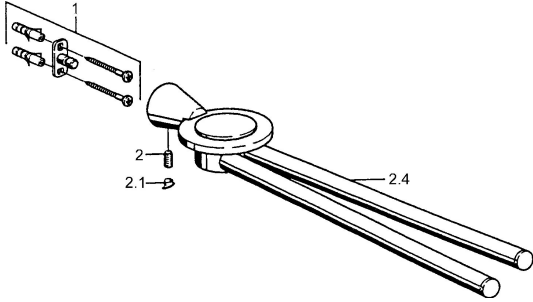

EAN: 4015474023307
static.hansa.com/5123090074

- Badezimmer
- Wandmontage
- Zubehör

Technische Daten

Ersatzteile

SP51230900

	Name	Art.-Nr.
1	Befestigungssatz Ausgelaufen	59912081
2	Stift, M5x8 Ausgelaufen	59912082
2.1	Abdeckstopfen Ausgelaufen	59912083
2.4	Handtuchhalter Ausgelaufen	59912092