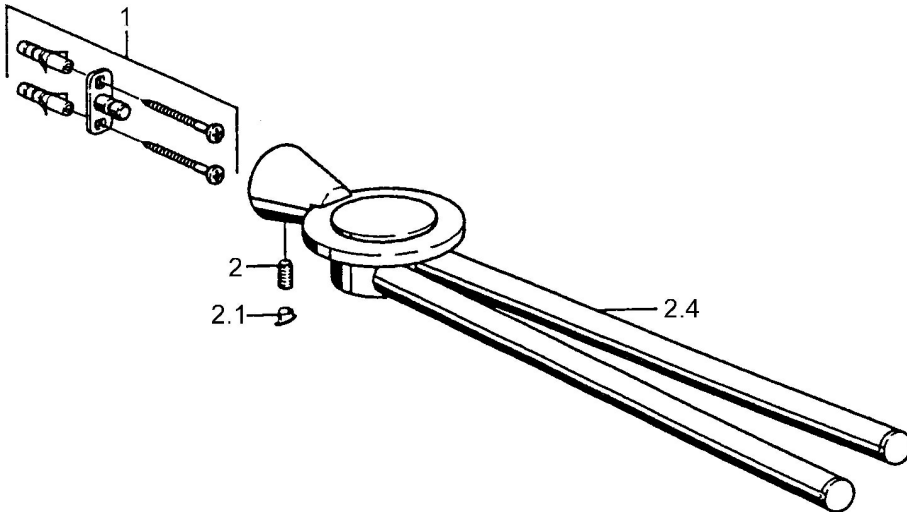

EAN: 4015474023307
static.hansa.com/5123090074

- Badezimmer
- Wandmontage
- Zubehör

Technische Daten

Ersatzteile

SP51230900

	Name	Art.-Nr.
1	Befestigungssatz Ausgelaufen	59912081
2	Stift, M5x8 Ausgelaufen	59912082
2.1	Abdeckstopfen Ausgelaufen	59912083
2.4	Handtuchhalter Ausgelaufen	59912092