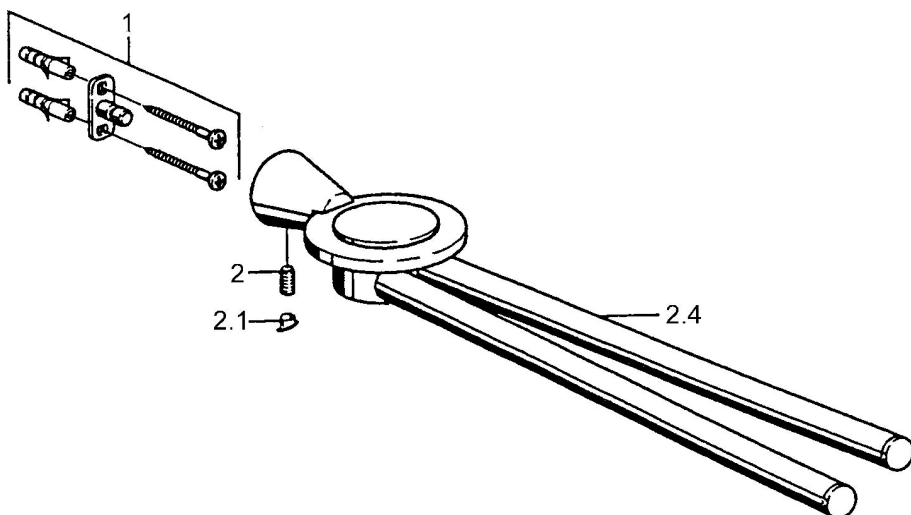

EAN: 4015474023307
static.hansa.com/5123090074

- Koupelna
- Příslušenství
- Montáž na zeď

Technické údaje

Náhradní díly

SP51230900

	Název	Kód
1	Upevňovací set Ukončeno	59912081
2	Kolík, M5x8 Ukončeno	59912082
2.1	Vymezovací vložka Ukončeno	59912083
2.4	Držák ručníku Ukončeno	59912092