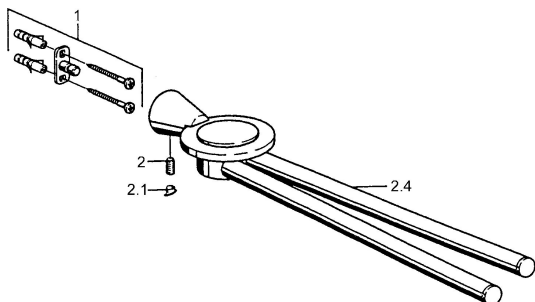

EAN: 4015474023307
static.hansa.com/5123090074

- Koupelna
- Příslušenství
- Montáž na zeď

Technické údaje

Náhradní díly

SP51230900

	Název	Kód
1	Upevňovací set Ukončeno	59912081
2	Kolík, M5x8 Ukončeno	59912082
2.1	Vymezovací vložka Ukončeno	59912083
2.4	Držák ručníku Ukončeno	59912092